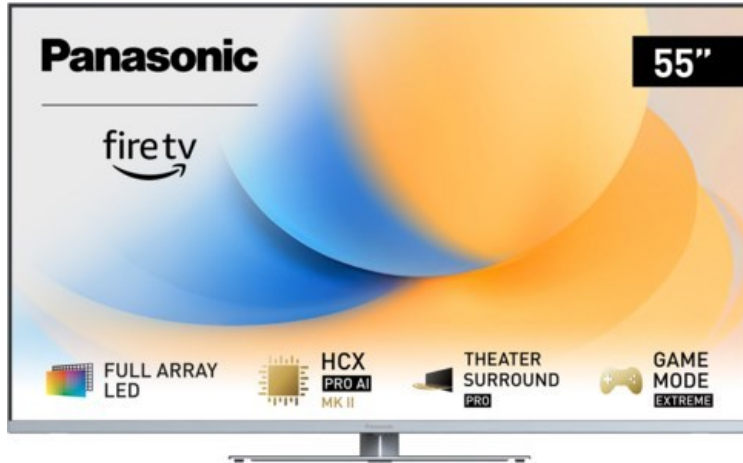

Multimedia Hummel

Kompetent. Sympathisch. Nah.

Unsere persönliche Empfehlung für Sie:

Panasonic TV-55W93AE6 | silber

Artikelnummer 18611

Produkt-Highlights

- Full-Array-LED-Hintergrundbeleuchtung mit Dimmung - Hoher Kontrast und Helligkeit, tiefes Schwarz
- HCX PRO AI Processor MK II - Hervorragende Bild- und Tonqualität dank KI-Optimierung und 144 Hz
- Theater Surround Pro - Premium-Heimkino-Sounderlebnis mit verschiedenen Klangmodi und Dolby Atmos®
- Game Mode Extreme - Perfektes Spielerlebnis mit Game Control Board, reduzierter Reaktionszeit, HDMI2.1 VRR/HFR/ALLM
- Multi HDR Ultimate - Unterstützt alle wichtigen HDR-Formate wie Dolby Vision IQ und HDR10+ Adaptive
- Panasonic Premium Fire TV - Intuitive Bedienbarkeit mit personalisierter Bedienung und Empfehlungen für Inhalte

Bildeigenschaften

- Auflösung: Ultra HD (4K)
- Hintergrundbeleuchtung: LED

Ausstattung & Technik

- Bildschirmdiagonale: 139 cm
- Bildschirmdiagonale: 55"
- max. Auflösung (Horizontal): 3840

- max. Auflösung (Vertikal): 2160
- Bildfrequenz: 120 Hz
- WLAN Ausstattung: WLAN integriert