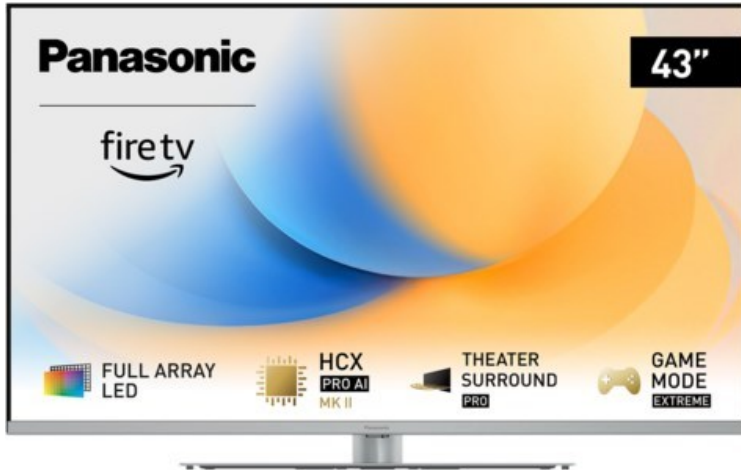

Multimedia Hummel

Kompetent. Sympathisch. Nah.

Unsere persönliche Empfehlung für Sie:

Panasonic TV-43W93AE6 | silber

Artikelnummer 18613

Produkt-Highlights

- Full-Array-LED-Hintergrundbeleuchtung mit Dimmung - Hoher Kontrast und Helligkeit, tiefes Schwarz
- HCX PRO AI Processor MK II - Hervorragende Bild- und Tonqualität dank KI-Optimierung und 144 Hz
- Theater Surround Pro - Premium-Heimkino-Sounderlebnis mit verschiedenen Klangmodi und Dolby Atmos®
- Game Mode Extreme - Perfektes Spielerlebnis mit Game Control Board, reduzierter Reaktionszeit, HDMI2.1 VRR/HFR/ALLM
- Multi HDR Ultimate - Unterstützt alle wichtigen HDR-Formate wie Dolby Vision IQ und HDR10+ Adaptive
- Panasonic Premium Fire TV - Intuitive Bedienbarkeit mit personalisierter Bedienung und Empfehlungen für Inhalte

Bildeigenschaften

- Auflösung: Ultra HD (4K)
- Hintergrundbeleuchtung: LED

Ausstattung & Technik

- Bildschirmdiagonale: 108 cm
- Bildschirmdiagonale: 43"
- max. Auflösung (Horizontal): 3840

- max. Auflösung (Vertikal): 2160
- Bildfrequenz: 120 Hz
- WLAN Ausstattung: WLAN integriert