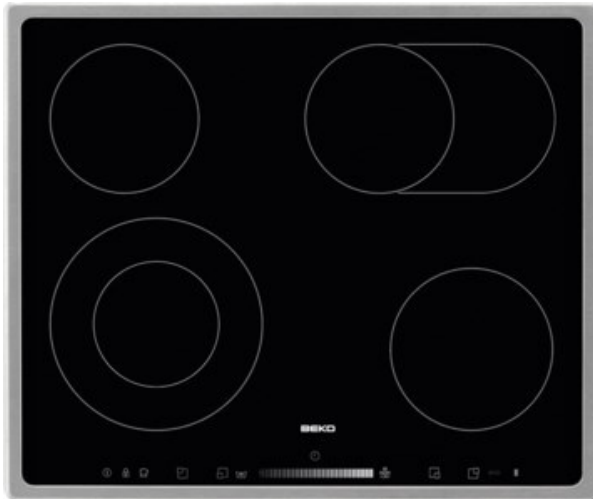

Beko HIC 64503 TX | edelstahl

Artikelnummer 17459

Produkt-Highlights

- Slide Touch Sensortasten
- 4 Kochzonen, Zweikreiszone, Bräterzone
- 19 Kochstufen pro Kochzone
- Digitale Anzeige der Kochstufe
- Booster-Schnellaufheizung
- Ecotimer
- Stop & Go-Taste
- Memory-Funktion
- Betriebsanzeige

Produkttyp

- Produkttyp: Autark-Glaskeramikfeld

Ausstattung & Technik

- Turbo-Stufe
- Restwärmeanzeige:
Restwärmeanzeige für jede Kochzone
- Anschlusswert: 6,90 kW

Bedienung

- Kindersicherung

Gehäuseeigenschaften

- Breite: 57,60 cm
- Höhe: 5,80 cm

- Tiefe: 57 cm
- Gewicht: 9 kg
- Farbe: edelstahl

Händler-Kontaktdaten:

tv-direct A. Eiglsperger
Machnower Straße 27
14165 Berlin
030 80904088
service@tv-direct.eu
www.iq-eiglsperger-berlin.de