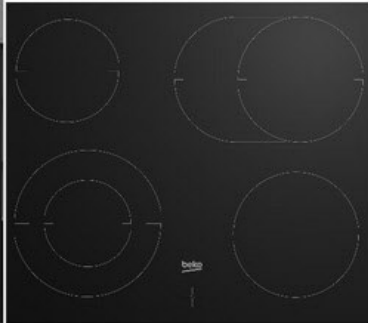

## Beko BBUM12328X | edelstahl + rahmenlos

Artikelnummer 17455

A

### Produkt-Highlights

- Einbau-Herd-Set mit 8 Heizarten
- Glaskeramik-Kochfeld, rahmenlos
- AeroPerfect
- 2-fach Teleskopauszug

### Gehäuseeigenschaften

- versenkbare Schalter
- Breite (Kochfeld): 58 cm
- Höhe (Kochfeld): 3,50 cm

- Tiefe (Kochfeld): 51 cm
- Breite (Backofen): 59,40 cm
- Höhe (Backofen): 59,50 cm
- Tiefe (Backofen): 56,70 cm
- Gewicht (Backofen): 38,80 kg
- Farbe: edelstahl