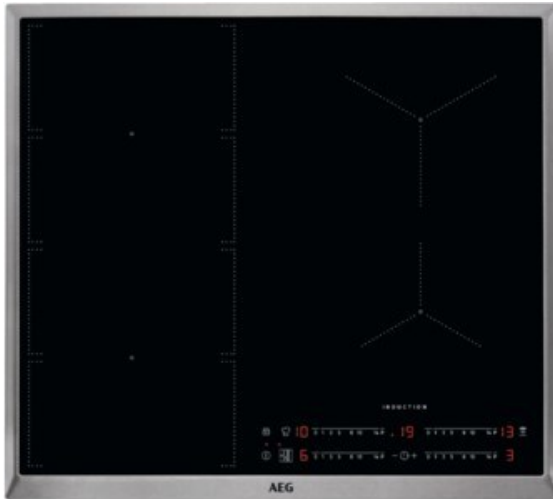

Unsere persönliche Empfehlung für Sie:

AEG IKS6447CXB | edelstahl

Artikelnummer 15912

Produkt-Highlights

- FlexiBridge
- MaxiSensePlus
- PowerSlide-Funktion
- Direct Control,
- Hob²Hood-Funktion
- Edelstahlrahmen
- SlimFit Design

Produkttyp

- Produkttyp: Autark-Induktionsfeld

Ausstattung & Technik

- Turbo-Stufe
- Topferkennungssensor für jede Kochzone
- Restwärmeanzeige:
Restwärmeanzeige für jede Kochzone

- Anschlusswert: 7,35 kW

Bedienung

- Countdown-Timer/Kurzzeit-Wecker
- Kindersicherung

Gehäuseeigenschaften

- Breite: 57,60 cm
- Tiefe: 51,60 cm
- Farbe: edelstahl

Händler-Kontaktdaten:

tv-direct A. Eiglsperger
Machnower Straße 27
14165 Berlin
030 80904088
service@tv-direct.eu
www.iq-eiglsperger-berlin.de