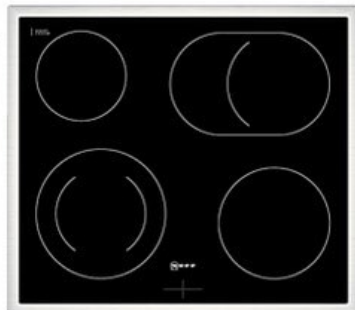

Wir lieben Technik Suhr

Kompetent. Sympathisch. Nah.

Unsere persönliche Empfehlung für Sie:

Neff EDX4P0 | edelstahl

Artikelnummer 18946

Produkt-Highlights

- **Pyrolyse-Selbstreinigung:** Ihr Backofen reinigt sich selbst
- **Manuelles EasyClean:** die einfache und minutenschnelle Reinigung des Backofens
- **LED-Display:** kontrastreich und gut lesbar
- **CircoTherm@:** einzigartiges Heißluftsystem, mit dem Sie auf bis zu drei Ebenen gleichzeitig backen können
- **Bräterzone:** Extra zuschaltbare Kochzone für großes Bratgeschirr wie Bräter

Produkttyp

- Produkttyp: Einbaugeräte Set
- Kombinationsart: Einbauherd + Glaskeramikfeld

Energieeffizienz / Verbrauchswerte

- Energieeffizienzklasse: A+
- Energieeffizienzspektrum: Spektrum [A+++ bis D]
- Energieverbrauch bei Heißluft/Umluft: 0,69 kWh
- Energieverbrauch konventionell: 0,94 kWh
- Innenraum-Volumen: 71 l
- Backrohrvolumen: Large

- Anzahl der Garräume: 1
- Wärmequelle: Elektro

Ausstattung & Technik

- max. Temperatur: 275 °C
- Elektronik Uhr

Gehäuseeigenschaften

- versenkbare Schalter
- Breite (Kochfeld): 58,30 cm
- Höhe (Kochfeld): 4,30 cm

- Tiefe (Kochfeld): 51,30 cm
- Gewicht (Kochfeld): 7,50 kg
- Breite (Backofen): 59,40 cm
- Höhe (Backofen): 59,50 cm
- Tiefe (Backofen): 54,80 cm
- Gewicht (Backofen): 36,20 kg
- Farbe: edelstahl

Händler-Kontaktdaten:

Wir lieben Technik Suhr
Bahnhofstr. 36
47447 Moers
02841 23897
moers@wirliebentechnik.de
www.tp-suhr-service.de

Ihr Ansprechpartner:

Frank Römer
moers@wirliebentechnik.de

Unsere Öffnungszeiten:

Montag	09:00 - 13:00 / 14:00 - 18:00
Dienstag	09:00 - 13:00 / 14:00 - 18:00
Mittwoch	09:00 - 13:00 / 14:00 - 18:00
Donnerstag	09:00 - 13:00 / 14:00 - 18:00
Freitag	09:00 - 13:00 / 14:00 - 18:00