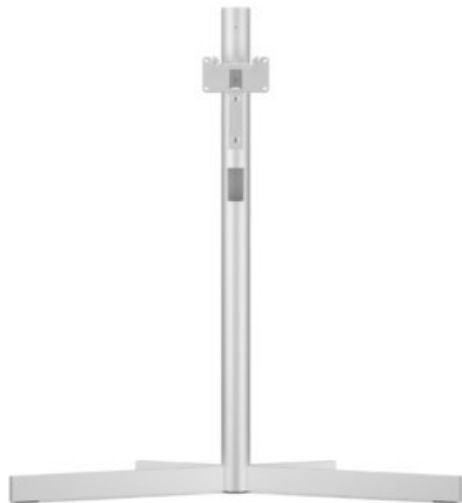

Wir lieben Technik Suhr

Kompetent. Sympathisch. Nah.

Unsere persönliche Empfehlung für Sie:

Loewe floor stand stellar motor 42-55 | alu brushed

Artikelnummer 18567

Produkt-Highlights

- Aufstelllösung für Loewe stellar dr+ (42-55")
- Loewe magic.motion dreht das Display auf dem floor stand motor stellar per Tastendruck auf der Fernbedienung um bis zu 45° nach links oder rechts - absolut geräuschlos und sanft
- Gefertigt aus massivem Alu mit feinem Hairline-Finish
- Versteckte Kabelführung