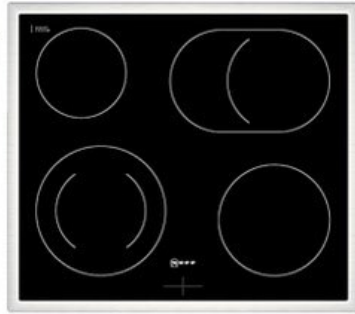

Wir lieben Technik Suhr

Kompetent. Sympathisch. Nah.

Unsere persönliche Empfehlung für Sie:

Neff EDX40 | edelstahl

Artikelnummer 18945

A+

Produkt-Highlights

- **EasyClean®:** diese spezielle Reinigungshilfe ermöglicht die unkomplizierte, energiesparende Reinigung des Backofeninnenraums. Eine umweltschonende Option für die schnelle Reinigung zwischendurch
- **LED-Display:** kontrastreich und gut lesbar
- **CircoTherm®:** einzigartiges Heißluftsystem, mit dem Sie auf bis zu drei Ebenen gleichzeitig backen können
- **Bräterzone:** Extra zuschaltbare Kochzone für großes Bratgeschirr wie Bräter
- **Bedienung:** Steuern Sie die Leistung der Kochstelle mit den Knebeln am Herd
- **Restwärmeanzeige für jede Kochzone:** zeigt an, welche Kochzonen noch heiß sind.

Produkttyp

- Produkttyp: Einbaugeräte Set
- Kombinationsart: Einbauherd + Glaskeramikfeld

Energieeffizienz / Verbrauchswerte

- Energieeffizienzklasse: A+
- Energieeffizienzspektrum: Spektrum [A+++ bis D]
- Energieverbrauch bei Heißluft/Umluft: 0,69 kWh
- Energieverbrauch konventionell: 0,94 kWh
- Innenraum-Volumen: 71 l
- Backrohrvolumen: Large

- Anzahl der Garräume: 1
- Wärmequelle: Elektro

Ausstattung & Technik

- max. Temperatur: 275 °C
- Elektronik Uhr

Gehäuseeigenschaften

- versenkbare Schalter
- Breite (Kochfeld): 58,30 cm
- Höhe (Kochfeld): 4,30 cm

- Tiefe (Kochfeld): 51,30 cm
- Gewicht (Kochfeld): 7,50 kg
- Breite (Backofen): 59,40 cm
- Höhe (Backofen): 59,50 cm
- Tiefe (Backofen): 54,80 cm
- Gewicht (Backofen): 32,80 kg
- Farbe: edelstahl

Händler-Kontaktdaten: