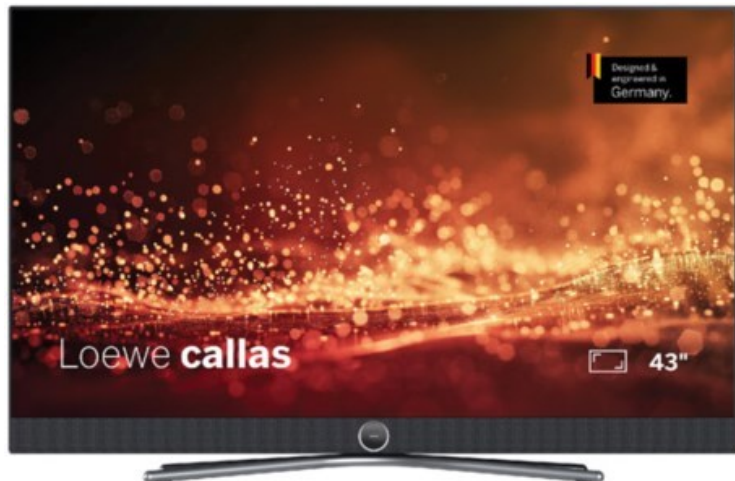

Wir lieben Technik Suhr

Kompetent. Sympathisch. Nah.

Unsere persönliche Empfehlung für Sie:

Loewe callas 43 | basaltgrau

Artikelnummer 18777

Produkt-Highlights

- Ultra HD-Auflösung mit HDR10 und Dolby Vision
- Flexible USB-Aufnahme mit Timeshift und EPG-Programmierung
- Super-schnelles Loewe os mit komfortabler Loewe remote
- Smart Entertainment mit komfortablem Streaming
- Integrierte nach vorne gerichtete Soundbar für beste Sprachverständlichkeit
- Übertreffendes Klangerlebnis mit Dolby Atmos
- Unterstützung von Alexa Skills, Miracast, Apple AirPlay und DTS Play-Fi
- Ausgefeiltes 360° Design mit drehbarem Tischfuß in Chrom
- Modulare Aufstellösungen für Tisch, Boden oder Wand für jede Wohnsituation

Bildeigenschaften

- Auflösung: Ultra HD (4K)
- Hintergrundbeleuchtung: Edge-LED
- HDR Wiedergabe

Ausstattung & Technik

- Bildschirmdiagonale: 108 cm
- Bildschirmdiagonale: 43"
- max. Auflösung (Horizontal): 3840
- max. Auflösung (Vertikal): 2160
- WLAN Ausstattung: WLAN integriert