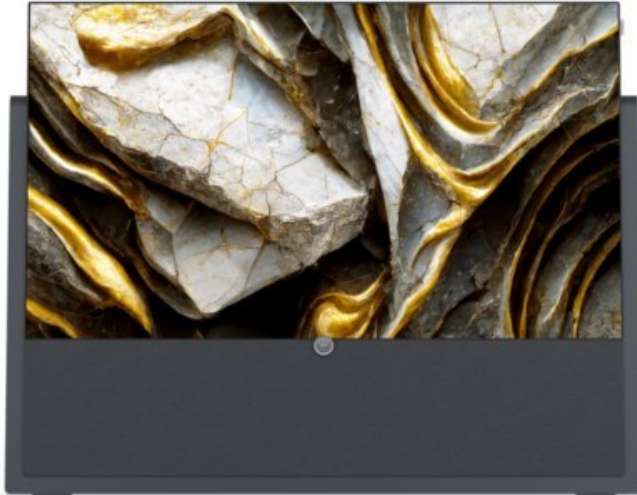

Wir lieben Technik Suhr

Kompetent. Sympathisch. Nah.

Unsere persönliche Empfehlung für Sie:

Loewe iconic v.55 | graphitgrau

Artikelnummer 17415

Produkt-Highlights

- 3.840 x 2.160 4K Ultra-HD OLED-TV
- DVB-T2 HD /-C /-S2 Tuner mit Dual-Channel-Konzept
- HDR (HLG, HDR10, Dolby Vision) & WCG (Wide Color Gamut)
- Loewe dr+ System mit 1 TB Festplatte
- 3.1-Soundbar mit 360 W Gesamtmusikleistung (Klang bar3 mr)
- Mimi Sound Personalization für beste Sprachverständlichkeit
- Loewe assist Fernbedienung und Easy TV Mode
- Inkl. Amazon Fire TV Stick 4K Max
- 4x HDMI (2.0b), 3x USB (2x USB 3.0), 2x CI+, Audio-Ausgang (3,5mm), Mini-TOSLINK, LAN, WLAN & Bluetooth integriert

Bildeigenschaften

- Auflösung: Ultra HD (4K)
- HDR Wiedergabe

Ausstattung & Technik

- Bildschirmdiagonale: 139 cm

- Bildschirmdiagonale: 55"
- max. Auflösung (Horizontal): 3840
- max. Auflösung (Vertikal): 2160
- WLAN Ausstattung: WLAN integriert