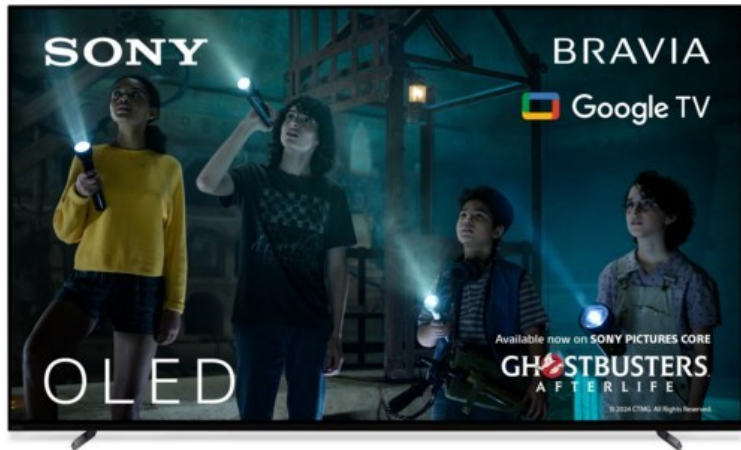

Wir lieben Technik Suhr

Kompetent. Sympathisch. Nah.

Unsere persönliche Empfehlung für Sie:

Sony XR-65A80L | titanschwarz

Artikelnummer 17938

Produkt-Highlights

- 4K OLED-TV mit XR OLED Contrast Pro Technologie
- Cognitive Processor XR, XR 4K Upscaling, XR Triluminos Pro, XR Clear Image
- Dolby Vision, Netflix Calibrated Mode, IMAX Enhanced, HDR10, HLG
- Google TV mit Google Assistant und Zugang zu Mediatheken, YouTube sowie Google Play (Apps, Spiele, uvm.)
- Streaming Service BRAVIA CORE™ integriert
- VoD Services: u.a. Netflix, Amazon Prime Video, Disney+, Apple TV+, MagentaTV, Joyn, DAZN, Sky Ticket uvm
- Chromecast Built-in, Apple AirPlay/Apple HomeKit, kompatibel mit Amazon Alexa, TV SideView™ App für (Android/iOS)
- Acoustic Surface Audio+ & Dolby Atmos
- Gaming-Menü

Produkttyp

- Technologie: OLED

Energieeffizienz / Verbrauchswerte

- Energy Label Version: 2019/2013
- Energieeffizienzklasse: F
- Energieeffizienzspektrum: Spektrum [A bis G]
- Energieverbrauch (kWh/1.000h): 96 kWh/1000h
- Energieverbrauch (HDR-Wiedergabe) (kWh/1.000h): 112 kWh/1000h
- Energieeffizienzklasse (HDR-Wiedergabe): G

Bildeigenschaften

- Auflösung: Ultra HD (4K)
- HDR Wiedergabe

Ausstattung & Technik

- Bildschirmdiagonale: 164 cm
- Bildschirmdiagonale: 65"

- max. Auflösung (Horizontal): 3840
- max. Auflösung (Vertikal): 2160
- WLAN Ausstattung: WLAN integriert