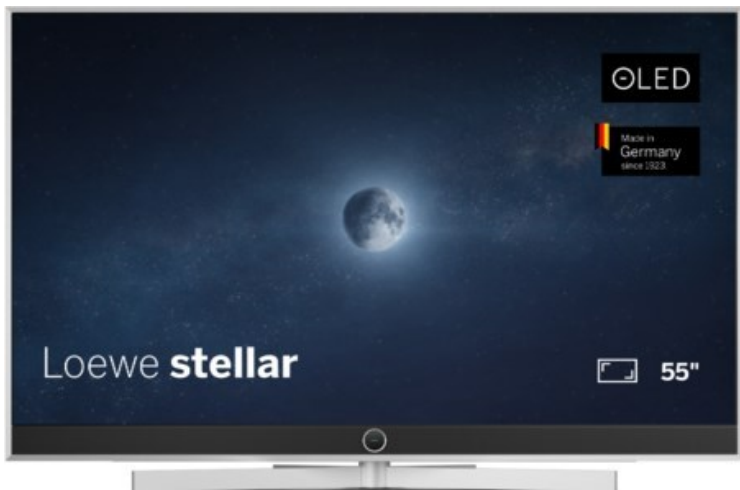

Wir lieben Technik Suhr

Kompetent. Sympathisch. Nah.

Unsere persönliche Empfehlung für Sie:

Loewe stellar. 55 dr+ | alu brushed/concrete

Artikelnummer 18565

Produkt-Highlights

- Ultra HD OLED Panel mit MLA (Micro Lens Array) & META-Technologie
- Loewe dual channel dr+ mit SSD für Multi-View und Multi-Recording
- Flexible Anschlüsse mit HDMI 2.1 und 144 Hz VRR für schnelles Konsolen-Gaming
- HDR10+ Adaptive Unterstützung
- Super-schnelles und smartes Loewe os mit App-Store und Zugriff eine großen Vielfalt an Video-on-Demand-Diensten für jeden Markt, darunter z.B. Netflix, Disney+, Samsung TV Plus, HD+, Magenta TV und vieles mehr
- 360° Craft-Design mit gebürstetem Alu, echtem Beton und cleveren Konstruktionsdetails
- Dezentres Loewe magic.light und Bodenstandfuß mit magic.motion
- Loewe stellar mini Fernbedienung mit Bluetooth und Sprachsteuerung, inklusive Alexa Skills und Bixby
- Miracast, Apple Airplay und Samsung SmartThings Unterstützung

Produkttyp

- Technologie: OLED

Energieeffizienz / Verbrauchswerte

- Energy Label Version: 2019/2013
- Energieeffizienzklasse: E
- Energieeffizienzspektrum: Spektrum [A bis G]
- Energieverbrauch (kWh/1.000h): 63 kWh/1000h
- Energieverbrauch (HDR-Wiedergabe) (kWh/1.000h): 76 kWh/1000h
- Energieeffizienzklasse (HDR-Wiedergabe): F

Bildeigenschaften

- Auflösung: Ultra HD (4K)

Ausstattung & Technik

- Bildschirmdiagonale: 139 cm

- Bildschirmdiagonale: 55"
- max. Auflösung (Horizontal): 3840
- max. Auflösung (Vertikal): 2160
- Festplattenrekorder
- WLAN Ausstattung: WLAN integriert