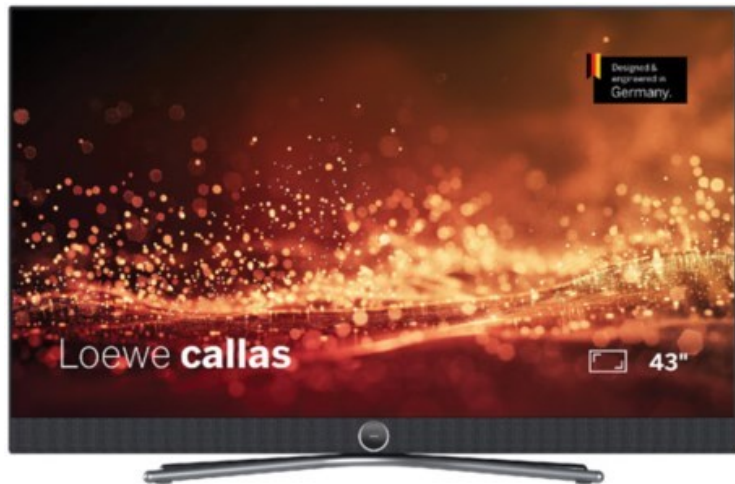

Wir lieben Technik Suhr

Kompetent. Sympathisch. Nah.

Unsere persönliche Empfehlung für Sie:

Loewe callas 43 | basaltgrau

Artikelnummer 18777

Produkt-Highlights

- Ultra HD-Auflösung mit HDR10 und Dolby Vision
- Flexible USB-Aufnahme mit Timeshift und EPG-Programmierung
- Super-schnelles Loewe os mit komfortabler Loewe remote
- Smart Entertainment mit komfortablem Streaming
- Integrierte nach vorne gerichtete Soundbar für beste Sprachverständlichkeit
- Übertreffendes Klangerlebnis mit Dolby Atmos
- Unterstützung von Alexa Skills, Miracast, Apple AirPlay und DTS Play-Fi
- Ausgefeiltes 360° Design mit drehbarem Tischfuß in Chrom
- Modulare Aufstellösungen für Tisch, Boden oder Wand für jede Wohnsituation

Bildeigenschaften

- Auflösung: Ultra HD (4K)
- Hintergrundbeleuchtung: Edge-LED
- HDR Wiedergabe

Ausstattung & Technik

- Bildschirmdiagonale: 108 cm
- Bildschirmdiagonale: 43"
- max. Auflösung (Horizontal): 3840
- max. Auflösung (Vertikal): 2160
- WLAN Ausstattung: WLAN integriert