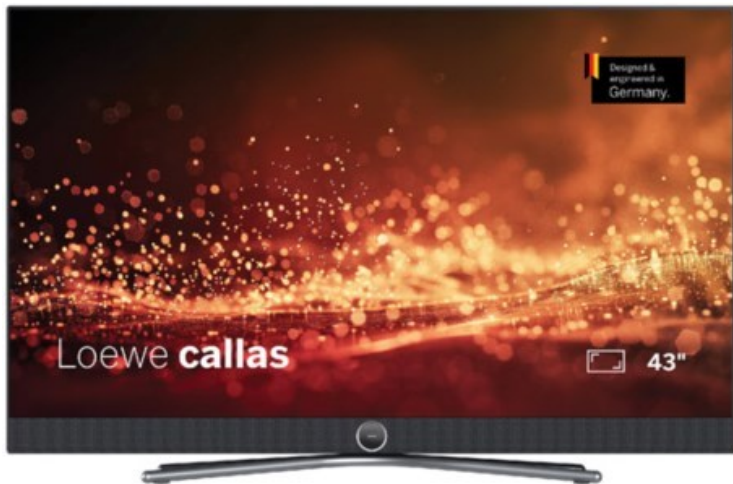

Wir lieben Technik Suhr

Kompetent. Sympathisch. Nah.

Unsere persönliche Empfehlung für Sie:

Loewe callas 43 | basaltgrau

Artikelnummer 18777

Produkt-Highlights

- Ultra HD-Auflösung mit HDR10 und Dolby Vision
- Flexible USB-Aufnahme mit Timeshift und EPG-Programmierung
- Super-schnelles Loewe os mit komfortabler Loewe remote
- Smart Entertainment mit komfortablem Streaming
- Integrierte nach vorne gerichtete Soundbar für beste Sprachverständlichkeit
- Übertreffendes Klangerlebnis mit Dolby Atmos
- Unterstützung von Alexa Skills, Miracast, Apple AirPlay und DTS Play-Fi
- Ausgefeiltes 360° Design mit drehbarem Tischfuß in Chrom
- Modulare Aufstellösungen für Tisch, Boden oder Wand für jede Wohnsituation

Bildeigenschaften

- Auflösung: Ultra HD (4K)
- Hintergrundbeleuchtung: Edge-LED
- HDR Wiedergabe

Ausstattung & Technik

- Bildschirmdiagonale: 108 cm
- Bildschirmdiagonale: 43"
- max. Auflösung (Horizontal): 3840
- max. Auflösung (Vertikal): 2160
- WLAN Ausstattung: WLAN integriert