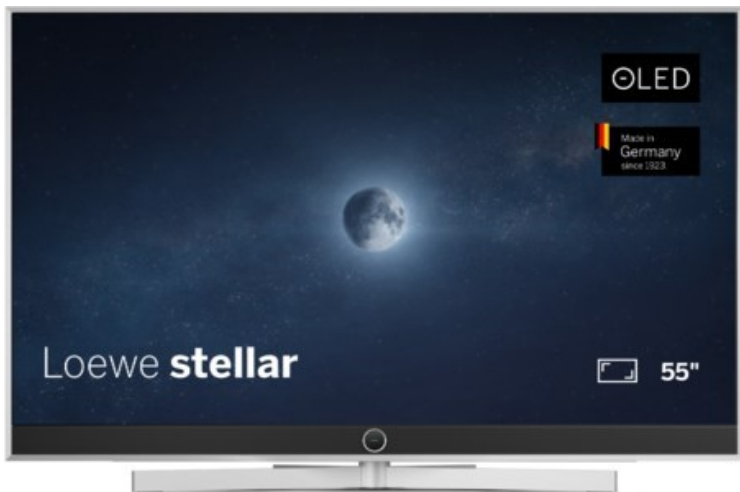

Wir lieben Technik Suhr

Kompetent. Sympathisch. Nah.

Unsere persönliche Empfehlung für Sie:

Loewe stellar. 55 dr+ | alu brushed/concrete

Artikelnummer 18565

Produkt-Highlights

- Ultra HD OLED Panel mit MLA (Micro Lens Array) & META-Technologie
- Loewe dual channel dr+ mit SSD für Multi-View und Multi-Recording
- Flexible Anschlüsse mit HDMI 2.1 und 144 Hz VRR für schnelles Konsolen-Gaming
- HDR10+ Adaptive Unterstützung
- Super-schnelles und smartes Loewe os mit App-Store und Zugriff eine großen Vielfalt an Video-on-Demand-Diensten für jeden Markt, darunter z.B. Netflix, Disney+, Samsung TV Plus, HD+, Magenta TV und vieles mehr
- 360° Craft-Design mit gebürstetem Alu, echtem Beton und cleveren Konstruktionsdetails
- Dezentres Loewe magic.light und Bodenstandfuß mit magic.motion
- Loewe stellar mini Fernbedienung mit Bluetooth und Sprachsteuerung, inklusive Alexa Skills und Bixby
- Miracast, Apple Airplay und Samsung SmartThings Unterstützung

Produkttyp

- Technologie: OLED

Energieeffizienz / Verbrauchswerte

- Energy Label Version: 2019/2013
- Energieeffizienzklasse: E
- Energieeffizienzspektrum: Spektrum [A bis G]
- Energieverbrauch (kWh/1.000h): 63 kWh/1000h
- Energieverbrauch (HDR-Wiedergabe) (kWh/1.000h): 76 kWh/1000h
- Energieeffizienzklasse (HDR-Wiedergabe): F

Bildeigenschaften

- Auflösung: Ultra HD (4K)

Ausstattung & Technik

- Bildschirmdiagonale: 139 cm

- Bildschirmdiagonale: 55"
- max. Auflösung (Horizontal): 3840
- max. Auflösung (Vertikal): 2160
- Festplattenrekorder
- WLAN Ausstattung: WLAN integriert