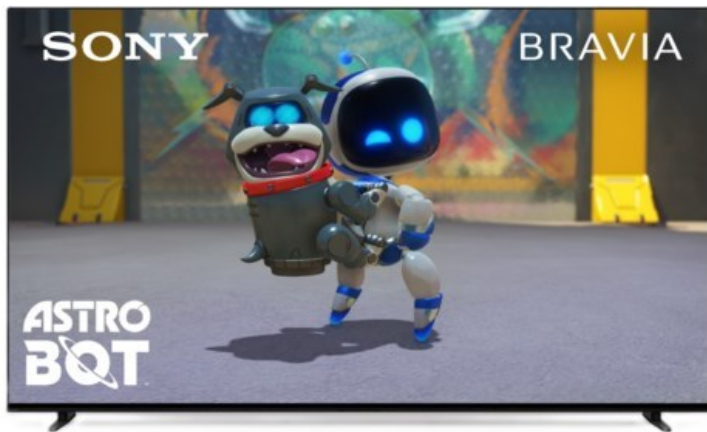

Wir lieben Technik Suhr

Kompetent. Sympathisch. Nah.

Unsere persönliche Empfehlung für Sie:

Sony K-77XR80 | dunkles silber

Artikelnummer 18600

Produkt-Highlights

- Sonys helles OLED-Panel mit über 8 Millionen selbstleuchtenden Pixeln ist der Gipfel der Bildpräzision! Der XR Contrast Booster sorgt für einen naturgetreuen Kontrast, genau wie es die Creator beabsichtigt haben.
- Beim BRAVIA 8 ist der Bildschirm der Lautsprecher - genau wie bei einer Kinoleinwand! Voice Zoom 3 verbessert die Dialoge, und 3D Surround Upscaling sorgt für Surround Sound.
- Das eigene Zuhause in ein BRAVIA Kino verwandeln! Sony Soundbars mit 360 Spatial Sound Mapping erzeugen Phantom-Lautsprecher in einem kinoreifen Layout; Acoustic Center Sync sorgt für eine beeindruckende audiovisuelle Abstimmung.
- Der BRAVIA 8 steht im Mittelpunkt und fügt sich harmonisch in die Inneneinrichtung ein. Der 4-Wege-Standfuß bietet echte Flexibilität. Die wiederaufladbare Eco Fernbedienung ist hintergrundbeleuchtet und perfekt für Filmabende.
- Auf diesem Google TV sind über 10.000 Apps und Spiele verfügbar, außerdem gibt es Voice Search, Apple AirPlay 2 und Chromecast built-in.
- HDMI 2.1-Gaming-Funktionen sind enthalten (4K/120fps, VRR, ALLM) und das Gaming Menü bietet alle wichtigen Funktionen an einem Ort. PS5®-Benutzer können zusätzliche Gaming-Funktionen freischalten. Mit PS Remote Play kann man von überall aus spielen.
- SONY PICTURES CORE - In der SONY PICTURES CORE App 15 Filme einlösen, mit 24 Monaten Streaming. Von IMAX® Enhanced bis Dolby Atmos® - es gibt keinen besseren Weg zu sehen, wie unglaublich Filme auf dem BRAVIA 8 sind!

Bildeigenschaften

- Auflösung: Ultra HD (4K)
- HDR Wiedergabe

Ausstattung & Technik

- Bildschirmdiagonale: 195 cm
- Bildschirmdiagonale: 77"

- max. Auflösung (Horizontal): 3840
- max. Auflösung (Vertikal): 2160
- Bildfrequenz: 120 Hz
- WLAN Ausstattung: WLAN integriert