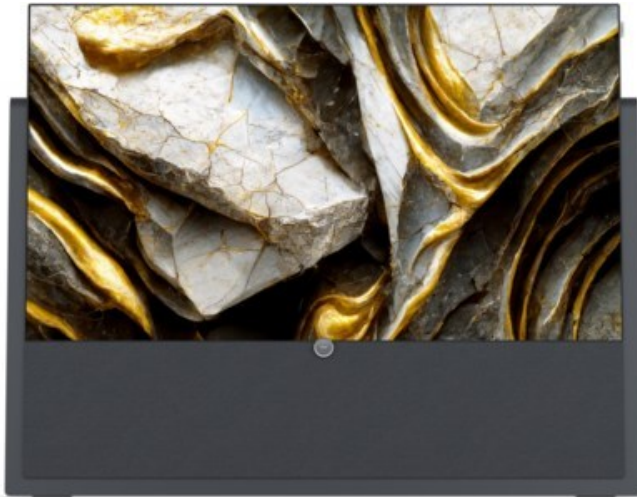

Wir lieben Technik Suhr

Kompetent. Sympathisch. Nah.

Unsere persönliche Empfehlung für Sie:

Loewe iconic v.65 | graphitgrau

Artikelnummer 17416

Produkt-Highlights

- 3.840 x 2.160 4K Ultra-HD OLED-TV
- DVB-T2 HD /-C /-S2 Tuner mit Dual-Channel-Konzept
- HDR (HLG, HDR10, Dolby Vision) & WCG (Wide Color Gamut)
- Loewe dr+ System mit 1 TB Festplatte
- 3.1-Soundbar mit 360 W Gesamtmusikleistung (klang bar3 mr)
- Mimi Sound Personalization für beste Sprachverständlichkeit
- Loewe assist Fernbedienung und Easy TV Mode
- Inkl. Amazon Fire TV Stick 4K Max
- 4x HDMI (2.0b), 3x USB (2x USB 3.0), 2x CI+, Audio-Ausgang (3,5mm), Mini-TOSLINK, LAN, WLAN & Bluetooth integriert

Bildeigenschaften

- Auflösung: Ultra HD (4K)
- HDR Wiedergabe

Ausstattung & Technik

- Bildschirmdiagonale: 164 cm

- Bildschirmdiagonale: 65"
- max. Auflösung (Horizontal): 3840
- max. Auflösung (Vertikal): 2160
- WLAN Ausstattung: WLAN integriert