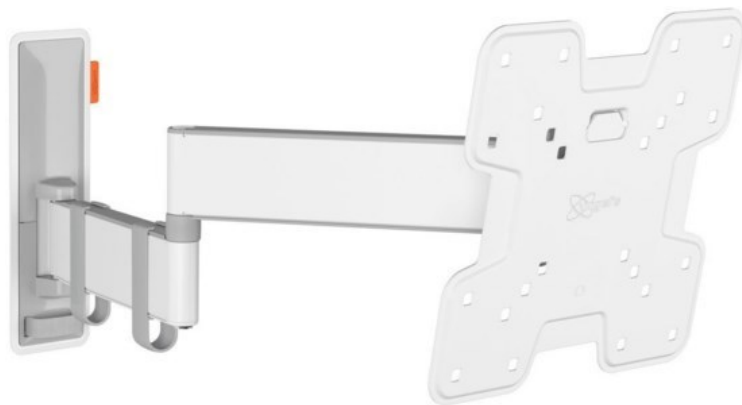

Wir lieben Technik Suhr

Kompetent. Sympathisch. Nah.

Unsere persönliche Empfehlung für Sie:

Vogels TVM 3245 Full-Motion+ (19-43") | weiss

Artikelnummer 16631

Produkt-Highlights

- Vollbewegliche TV-Wandhalterung für 19-43" Flachbildfernseher
- VESA-Standard: 75mm x 75mm bis 200mm x 200mm
- Drehbar um bis zu 180°
- Neigbar um bis zu 20°
- Bis zu 15 kg (max.) Tragkraft
- Sanfte OneFinger-Bewegung
- Inklusive Kabelklemme: Führen Sie Ihre Kabel vom Fernseher zur Wand
- Konzipiert für den intensiven Gebrauch