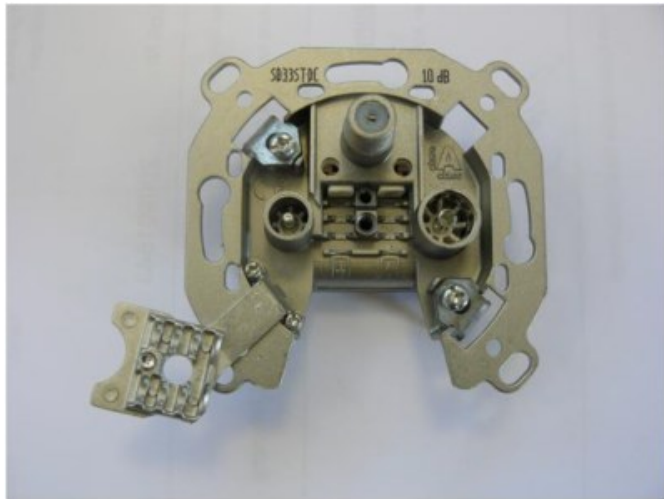

Wir lieben Technik Suhr

Kompetent. Sympathisch. Nah.

Unsere persönliche Empfehlung für Sie:

Televes SD33ST-DC 3-fach Durchgangsdose

Artikelnummer 9213

Produkt-Highlights

- Innenleiter steckbar - sehr schnelle Montage
- Für Innenleiter 0,65 mm bis 1,1 mm geeignet
- Sehr kleines Gehäuse
- Abgerundete Kanten an der Kabeleinführung
- Breitbandig 4-2400 MHz
- Rückkanaltauglich
- DC-Durchlass (IEC-Buchse/F-Anschluss)
- UNI-Cable tauglich