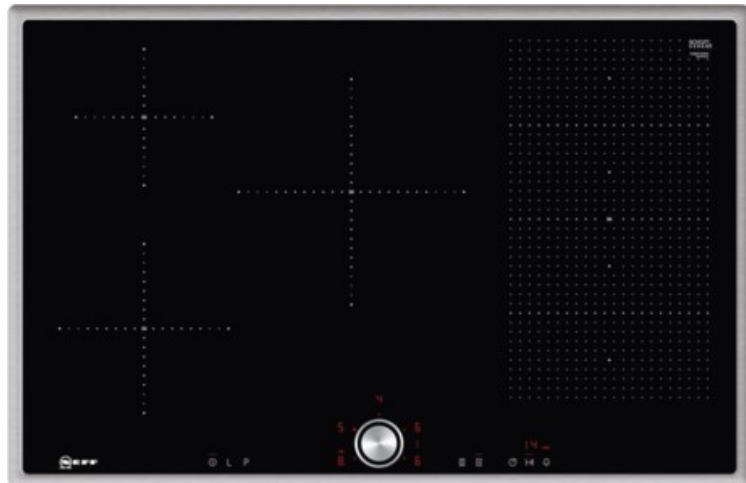

Wir lieben Technik Suhr

Kompetent. Sympathisch. Nah.

Unsere persönliche Empfehlung für Sie:

Neff TBT5820N | edelstahl

Artikelnummer 12603

Produkt-Highlights

- **Induktion** - Die Hitze wird bei der Induktionsbeheizung direkt im Kochgeschirr erzeugt für präzises, punktgenaues Kochen ohne Nachgaren.
- **FlexInduction** - Die Flexzone bietet die flexible Platzierung Ihrer Töpfe und Pfannen und erhitzt das Kochgeschirr genau an dieser Stelle.
- Das **TwistPad®** ist ein magnetischer abnehmbarer Bedienknopf, mit dem sich alle Kochzonen präzise und komfortabel regeln lassen.
- **PowerMove** - die Flexzone wird in drei Heizzonen aufgeteilt: vorne Kochen, in der Mitte Köcheln und hinten Warmhalten.

Produkttyp

- Produkttyp: Autark-Induktionsfeld

Ausstattung & Technik

- Turbo-Stufe
- Topferkennungssensor für jede Kochzone
- Restwärmanzeige:
Restwärmanzeige für jede Kochzone
- Anschlusswert: 7,40 kW

Bedienung

- Schalterart: abnehmbare Magnet-Drehregler
- Countdown-Timer/Kurzzeit-Wecker
- Haupt-Betriebsschalter
- Funktionssperre
- Kindersicherung

Gehäuseeigenschaften

- Breite: 79,50 cm

- Höhe: 5,50 cm
- Tiefe: 51,70 cm
- Gewicht: 16 kg
- Farbe: edelstahl