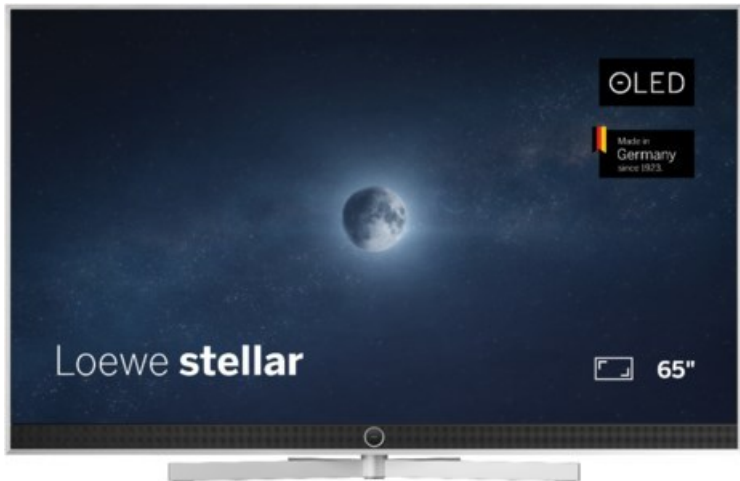

Wir lieben Technik Suhr

Kompetent. Sympathisch. Nah.

Unsere persönliche Empfehlung für Sie:

Loewe stellar. 65 dr+ | alu brushed/concrete

Artikelnummer 18566

Produkt-Highlights

- Ultra HD OLED Panel mit MLA (Micro Lens Array) & META-Technologie
- Loewe dual channel dr+ mit SSD für Multi-View und Multi-Recording
- Flexible Anschlüsse mit HDMI 2.1 und 144 Hz VRR für schnelles Konsolen-Gaming
- HDR10+ Adaptive Unterstützung
- Super-schnelles und smartes Loewe os mit App-Store und Zugriff eine großen Vielfalt an Video-on-Demand-Diensten für jeden Markt, darunter z.B. Netflix, Disney+, Samsung TV Plus, HD+, Magenta TV und vieles mehr
- 360° Craft-Design mit gebürstetem Alu, echtem Beton und cleveren Konstruktionsdetails
- Dezentos Loewe magic.light und Bodenstandfuß mit magic.motion
- Loewe stellar mini Fernbedienung mit Bluetooth und Sprachsteuerung, inklusive Alexa Skills und Bixby
- Miracast, Apple Airplay und Samsung SmartThings Unterstützung

Produkttyp

- Technologie: OLED

Energieeffizienz / Verbrauchswerte

- Energy Label Version: 2019/2013
- Energieeffizienzklasse: E
- Energieeffizienzspektrum: Spektrum [A bis G]
- Energieverbrauch (kWh/1.000h): 77 kWh/1000h
- Energieverbrauch (HDR-Wiedergabe) (kWh/1.000h): 92 kWh/1000h
- Energieeffizienzklasse (HDR-Wiedergabe): F

Bildeigenschaften

- Auflösung: Ultra HD (4K)

Ausstattung & Technik

- Bildschirmdiagonale: 164 cm
- Bildschirmdiagonale: 65"
- max. Auflösung (Horizontal): 3840
- max. Auflösung (Vertikal): 2160
- Festplattenrekorder
- WLAN Ausstattung: WLAN integriert