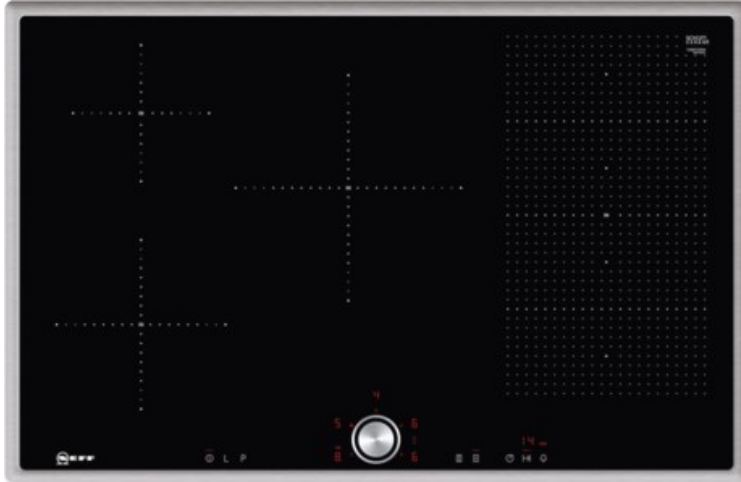

Wir lieben Technik Suhr

Kompetent. Sympathisch. Nah.

Unsere persönliche Empfehlung für Sie:

Neff TBT5820N | edelstahl

Artikelnummer 12603

Produkt-Highlights

- **Induktion** - Die Hitze wird bei der Induktionsbeheizung direkt im Kochgeschirr erzeugt für präzises, punktgenaues Kochen ohne Nachgaren.
- **FlexInduction** - Die Flexzone bietet die flexible Platzierung Ihrer Töpfe und Pfannen und erhitzt das Kochgeschirr genau an dieser Stelle.
- Das **TwistPad®** ist ein magnetischer abnehmbarer Bedienknopf, mit dem sich alle Kochzonen präzise und komfortabel regeln lassen.
- **PowerMove** - die Flexzone wird in drei Heizzonen aufgeteilt: vorne Kochen, in der Mitte Köcheln und hinten Warmhalten.

Produkttyp

- Produkttyp: Autark-Induktionsfeld

Ausstattung & Technik

- Turbo-Stufe
- Topferkennungssensor für jede Kochzone
- Restwärmeanzeige:
Restwärmeanzeige für jede Kochzone
- Anschlusswert: 7,40 kW

Bedienung

- Schalterart: abnehmbare Magnet-Drehregler
- Countdown-Timer/Kurzzeit-Wecker
- Haupt-Betriebsschalter
- Funktionssperre
- Kindersicherung

Gehäuseeigenschaften

- Breite: 79,50 cm

- Höhe: 5,50 cm
- Tiefe: 51,70 cm
- Gewicht: 16 kg
- Farbe: edelstahl