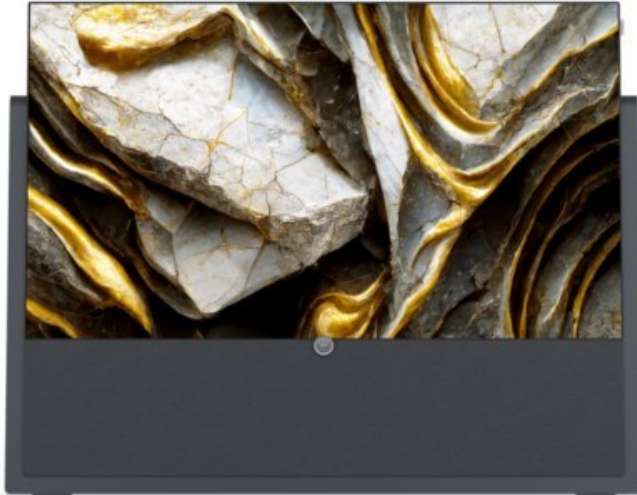

Wir lieben Technik Suhr

Kompetent. Sympathisch. Nah.

Unsere persönliche Empfehlung für Sie:

Loewe iconic v.55 | graphitgrau

Artikelnummer 17415

Produkt-Highlights

- 3.840 x 2.160 4K Ultra-HD OLED-TV
- DVB-T2 HD /-C /-S2 Tuner mit Dual-Channel-Konzept
- HDR (HLG, HDR10, Dolby Vision) & WCG (Wide Color Gamut)
- Loewe dr+ System mit 1 TB Festplatte
- 3.1-Soundbar mit 360 W Gesamtmusikleistung (klang bar3 mr)
- Mimi Sound Personalization für beste Sprachverständlichkeit
- Loewe assist Fernbedienung und Easy TV Mode
- Inkl. Amazon Fire TV Stick 4K Max
- 4x HDMI (2.0b), 3x USB (2x USB 3.0), 2x CI+, Audio-Ausgang (3,5mm), Mini-TOSLINK, LAN, WLAN & Bluetooth integriert

Bildeigenschaften

- Auflösung: Ultra HD (4K)
- HDR Wiedergabe

Ausstattung & Technik

- Bildschirmdiagonale: 139 cm

- Bildschirmdiagonale: 55"
- max. Auflösung (Horizontal): 3840
- max. Auflösung (Vertikal): 2160
- WLAN Ausstattung: WLAN integriert