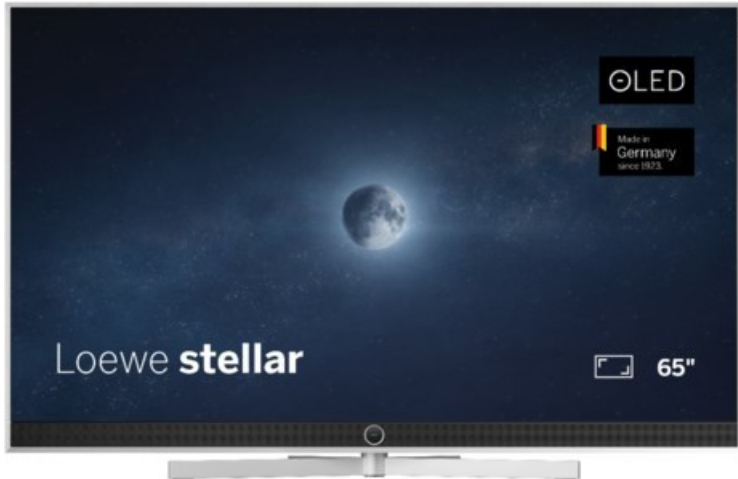

Wir lieben Technik Suhr

Kompetent. Sympathisch. Nah.

Unsere persönliche Empfehlung für Sie:

Loewe stellar. 65 dr+ | alu brushed/alu

Artikelnummer 18834

Produkt-Highlights

- Ultra HD OLED Panel mit MLA (Micro Lens Array) & META-Technologie
- Loewe dual channel dr+ mit SSD für Multi-View und Multi-Recording
- Flexible Anschlüsse mit HDMI 2.1 und 144 Hz VRR für schnelles Konsolen-Gaming
- HDR10+ Adaptive Unterstützung
- Super-schnelles und smartes Loewe os mit App-Store und Zugriff eine großen Vielfalt an Video-on-Demand-Diensten für jeden Markt, darunter z.B. Netflix, Disney+, Samsung TV Plus, HD+, Magenta TV und vieles mehr
- 360° Craft-Design mit gebürstetem Alu und cleveren Konstruktionsdetails
- Dezentos Loewe magic.light und Bodenstandfuß mit magic.motion
- Loewe stellar mini Fernbedienung mit Bluetooth und Sprachsteuerung, inklusive Alexa Skills und Bixby
- Miracast, Apple Airplay und Samsung SmartThings Unterstützung

Produkttyp

- Technologie: OLED

Energieeffizienz / Verbrauchswerte

- Energy Label Version: 2019/2013
- Energieeffizienzklasse: E
- Energieeffizienzspektrum: Spektrum [A bis G]
- Energieverbrauch (kWh/1.000h): 77 kWh/1000h
- Energieverbrauch (HDR-Wiedergabe) (kWh/1.000h): 92 kWh/1000h
- Energieeffizienzklasse (HDR-Wiedergabe): F

Bildeigenschaften

- Auflösung: Ultra HD (4K)

Ausstattung & Technik

- Bildschirmdiagonale: 164 cm
- Bildschirmdiagonale: 65"
- max. Auflösung (Horizontal): 3840
- max. Auflösung (Vertikal): 2160
- Festplattenrekorder
- WLAN Ausstattung: WLAN integriert