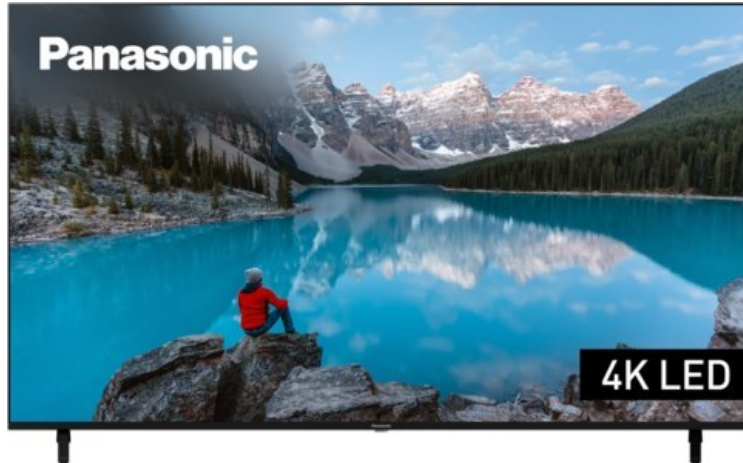

Wir lieben Technik Suhr

Kompetent. Sympathisch. Nah.

Unsere persönliche Empfehlung für Sie:

Panasonic TX-75MXT886

Artikelnummer 17957

Produkt-Highlights

- 3.840 x 2.160 4K Ultra-HD LED-TV
- Dolby Vision, HDR10+ Adaptive
- Filmmaker Mode mit intelligentem Sensor
- HCX Processor
- Fire TV mit Zugriff auf Apps & Online-Dienste
- Amazon Alexa integriert
- Surround Sound & Dolby Atmos
- Game Mode, ALLM (Auto Low Latency Mode)
- DVB-T2 /-C /-S2 Triple Tuner, 4x HDMI (eARC auf HDMI 4), 2x USB, CI+, Digitaler Audio-Ausgang (optisch), LAN, WLAN & Bluetooth integriert

Bildeigenschaften

- Auflösung: Ultra HD (4K)
- Hintergrundbeleuchtung: LED

Ausstattung & Technik

- Bildschirmdiagonale: 189 cm
- Bildschirmdiagonale: 75"

- max. Auflösung (Horizontal): 3840
- max. Auflösung (Vertikal): 2160
- WLAN Ausstattung: WLAN integriert