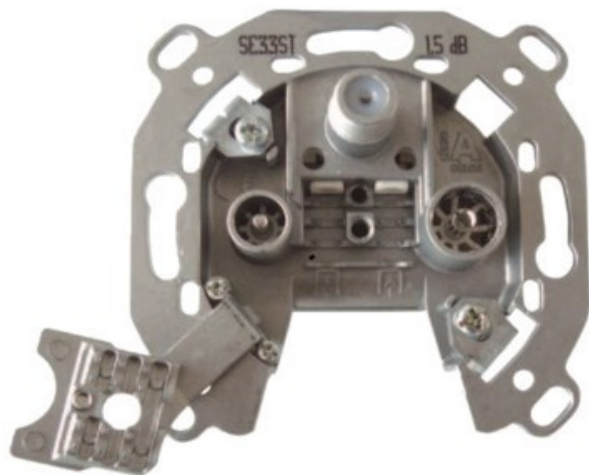

Wir lieben Technik Suhr

Kompetent. Sympathisch. Nah.

Unsere persönliche Empfehlung für Sie:

Televes 3-fach Stichleitungsdose

Artikelnummer 3705

Produkt-Highlights

- Innenleiter steckbar - sehr schnelle Montage
- Für Innenleiter 0,65 mm bis 1,1 mm geeignet
- Sehr kleines Gehäuse
- Abgerundete Kanten an der Kabeleinführung
- Breitbandig 4-2400 MHz
- Rückkanaltauglich
- DC-Durchlass (IEC-Buchse/F-Anschluss)
- UNI-Cable tauglich