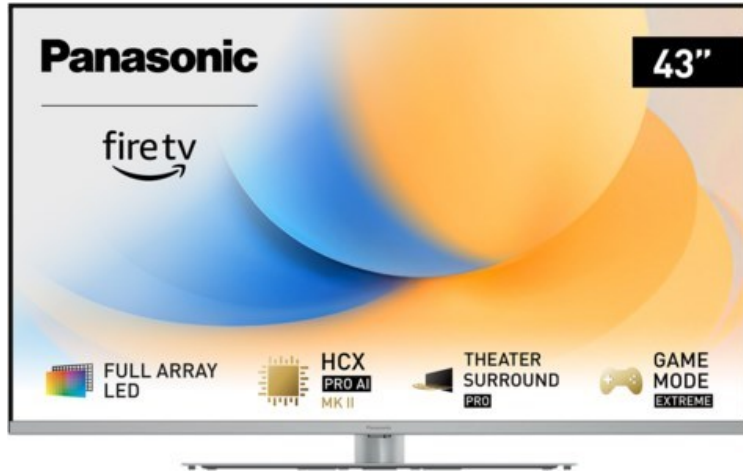

Wir lieben Technik Suhr

Kompetent. Sympathisch. Nah.

Unsere persönliche Empfehlung für Sie:

Panasonic TV-43W93AE6 | silber

Artikelnummer 18613

Produkt-Highlights

- Full-Array-LED-Hintergrundbeleuchtung mit Dimmung - Hoher Kontrast und Helligkeit, tiefes Schwarz
- HCX PRO AI Processor MK II - Hervorragende Bild- und Tonqualität dank KI-Optimierung und 144 Hz
- Theater Surround Pro - Premium-Heimkino-Sounderlebnis mit verschiedenen Klangmodi und Dolby Atmos®
- Game Mode Extreme - Perfektes Spielerlebnis mit Game Control Board, reduzierter Reaktionszeit, HDMI2.1 VRR/HFR/ALLM
- Multi HDR Ultimate - Unterstützt alle wichtigen HDR-Formate wie Dolby Vision IQ und HDR10+ Adaptive
- Panasonic Premium Fire TV - Intuitive Bedienbarkeit mit personalisierter Bedienung und Empfehlungen für Inhalte

Bildeigenschaften

- Auflösung: Ultra HD (4K)
- Hintergrundbeleuchtung: LED

Ausstattung & Technik

- Bildschirmdiagonale: 108 cm
- Bildschirmdiagonale: 43"
- max. Auflösung (Horizontal): 3840

- max. Auflösung (Vertikal): 2160
- Bildfrequenz: 120 Hz
- WLAN Ausstattung: WLAN integriert