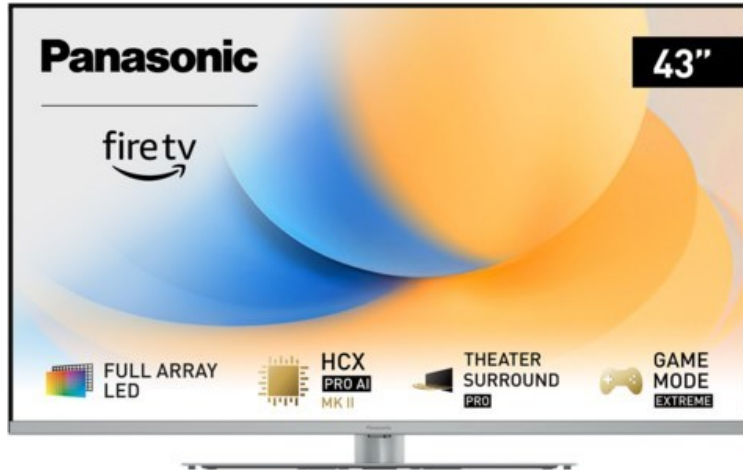

Wir lieben Technik Suhr

Kompetent. Sympathisch. Nah.

Unsere persönliche Empfehlung für Sie:

Panasonic TV-43W93AE6 | silber

Artikelnummer 18613

Produkt-Highlights

- Full-Array-LED-Hintergrundbeleuchtung mit Dimmung - Hoher Kontrast und Helligkeit, tiefes Schwarz
- HCX PRO AI Processor MK II - Hervorragende Bild- und Tonqualität dank KI-Optimierung und 144 Hz
- Theater Surround Pro - Premium-Heimkino-Sounderlebnis mit verschiedenen Klangmodi und Dolby Atmos®
- Game Mode Extreme - Perfektes Spielerlebnis mit Game Control Board, reduzierter Reaktionszeit, HDMI2.1 VRR/HFR/ALLM
- Multi HDR Ultimate - Unterstützt alle wichtigen HDR-Formate wie Dolby Vision IQ und HDR10+ Adaptive
- Panasonic Premium Fire TV - Intuitive Bedienbarkeit mit personalisierter Bedienung und Empfehlungen für Inhalte

Bildeigenschaften

- Auflösung: Ultra HD (4K)
- Hintergrundbeleuchtung: LED

Ausstattung & Technik

- Bildschirmdiagonale: 108 cm
- Bildschirmdiagonale: 43"
- max. Auflösung (Horizontal): 3840

- max. Auflösung (Vertikal): 2160
- Bildfrequenz: 120 Hz
- WLAN Ausstattung: WLAN integriert