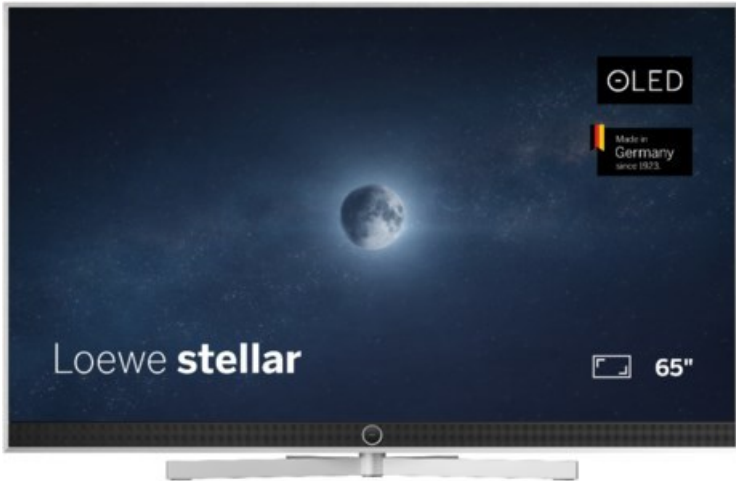

Wir lieben Technik Suhr

Kompetent. Sympathisch. Nah.

Unsere persönliche Empfehlung für Sie:

Loewe stellar. 65 dr+ | alu brushed/concrete

Artikelnummer 18566

Produkt-Highlights

- Ultra HD OLED Panel mit MLA (Micro Lens Array) & META-Technologie
- Loewe dual channel dr+ mit SSD für Multi-View und Multi-Recording
- Flexible Anschlüsse mit HDMI 2.1 und 144 Hz VRR für schnelles Konsolen-Gaming
- HDR10+ Adaptive Unterstützung
- Super-schnelles und smartes Loewe os mit App-Store und Zugriff eine großen Vielfalt an Video-on-Demand-Diensten für jeden Markt, darunter z.B. Netflix, Disney+, Samsung TV Plus, HD+, Magenta TV und vieles mehr
- 360° Craft-Design mit gebürstetem Alu, echtem Beton und cleveren Konstruktionsdetails
- Dezentos Loewe magic.light und Bodenstandfuß mit magic.motion
- Loewe stellar mini Fernbedienung mit Bluetooth und Sprachsteuerung, inklusive Alexa Skills und Bixby
- Miracast, Apple Airplay und Samsung SmartThings Unterstützung

Produkttyp

- Technologie: OLED

Energieeffizienz / Verbrauchswerte

- Energy Label Version: 2019/2013
- Energieeffizienzklasse: E
- Energieeffizienzspektrum: Spektrum [A bis G]
- Energieverbrauch (kWh/1.000h): 77 kWh/1000h
- Energieverbrauch (HDR-Wiedergabe) (kWh/1.000h): 92 kWh/1000h
- Energieeffizienzklasse (HDR-Wiedergabe): F

Bildeigenschaften

- Auflösung: Ultra HD (4K)

Ausstattung & Technik

- Bildschirmdiagonale: 164 cm
- Bildschirmdiagonale: 65"
- max. Auflösung (Horizontal): 3840
- max. Auflösung (Vertikal): 2160
- Festplattenrekorder
- WLAN Ausstattung: WLAN integriert