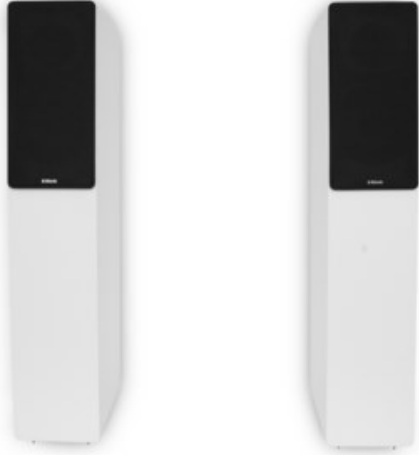

Wir lieben Technik Suhr

Kompetent. Sympathisch. Nah.

Unsere persönliche Empfehlung für Sie:

Block SL-250 /Paar | weiss

Artikelnummer 17816

Produkt-Highlights

- System: 2 Wege Bassreflex
- Hochtöner: 1" Soft-Dome
- Basschassis: 6.5" Kevlarmembran
- Nennbelastung: 40 Watt, Impulsbelastung: 100 Watt
- Impedanz: 4 Ohm
- Frequenzgang: 30Hz - 20KHz
- Empfindlichkeit: -2.8 3V/1M: 88 dB
- Anschlüsse: professionelle Schraub- Steck-Terminals
- Abmessungen: Breite 20 cm / Höhe 100 cm / Tiefe 30 cm

Produkttyp

- Produkttyp: Stereo-Lautsprecher (passiv)
- Bauart: 2 Wege Lautsprecher-System

- Musik-Belastbarkeit: 100 W
- Nenn-Belastbarkeit: 40 W
- Frequenzgang Untergrenze: 30 Hz
- Frequenzgang Obergrenze: 20000 Hz

Gehäuseeigenschaften

- Bauform: Standlautsprecher
- Baßreflex-System
- Farbe: weiß

Ausstattung & Technik

- Sinusleistung Watt pro Kanal: 40 W
- Musikleistung Watt pro Kanal: 100 W

Händler-Kontaktdaten:

Wir lieben Technik Suhr
Bahnhofstr. 36
47447 Moers
02841 23897
moers@wirliebentechnik.de
www.tp-suhr-service.de