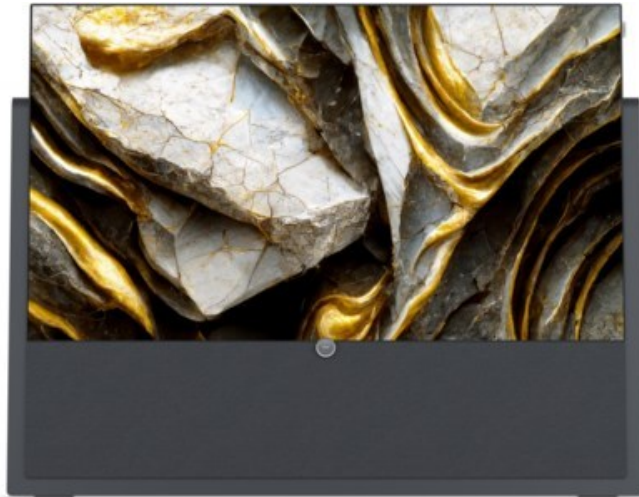

Wir lieben Technik Suhr

Kompetent. Sympathisch. Nah.

Unsere persönliche Empfehlung für Sie:

Loewe iconic v.55 | graphitgrau

Artikelnummer 17415

Produkt-Highlights

- 3.840 x 2.160 4K Ultra-HD OLED-TV
- DVB-T2 HD /-C /-S2 Tuner mit Dual-Channel-Konzept
- HDR (HLG, HDR10, Dolby Vision) & WCG (Wide Color Gamut)
- Loewe dr+ System mit 1 TB Festplatte
- 3.1-Soundbar mit 360 W Gesamtmusikleistung (Klang bar3 mr)
- Mimi Sound Personalization für beste Sprachverständlichkeit
- Loewe assist Fernbedienung und Easy TV Mode
- Inkl. Amazon Fire TV Stick 4K Max
- 4x HDMI (2.0b), 3x USB (2x USB 3.0), 2x CI+, Audio-Ausgang (3,5mm), Mini-TOSLINK, LAN, WLAN & Bluetooth integriert