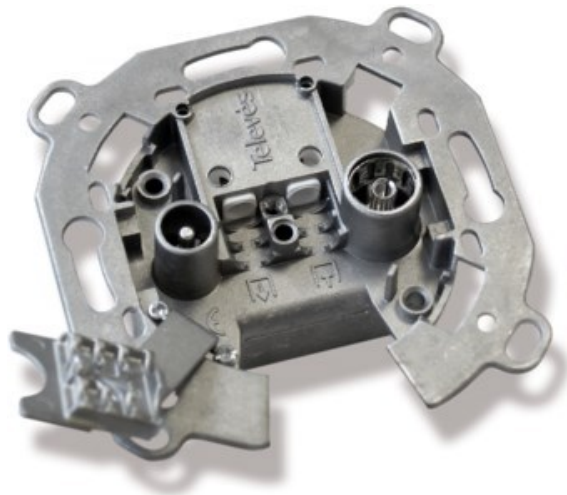

Wir lieben Technik Suhr

Kompetent. Sympathisch. Nah.

Unsere persönliche Empfehlung für Sie:

Televes UD2410ST Durchgangsdose

Artikelnummer 4572

Produkt-Highlights

- Innenleiter steckbar
- Für Innenleiter 0,65 mm bis 1,1 mm geeignet
- Sehr kleines Gehäuse
- Abgerundete Kanten an der Kabeleinführung
- Breitbandig 4-2400 MHz
- RK-tauglich
- DC-Durchlass
- UNI-Cable tauglich