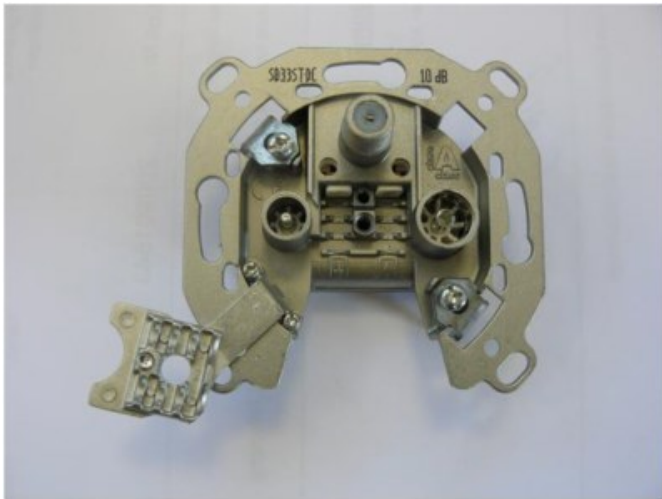

Wir lieben Technik Suhr

Kompetent. Sympathisch. Nah.

Unsere persönliche Empfehlung für Sie:

Televes SD33ST-DC 3-fach Durchgangsdose

Artikelnummer 9213

Produkt-Highlights

- Innenleiter steckbar - sehr schnelle Montage
- Für Innenleiter 0,65 mm bis 1,1 mm geeignet
- Sehr kleines Gehäuse
- Abgerundete Kanten an der Kabeleinführung
- Breitbandig 4-2400 MHz
- Rückkanaltauglich
- DC-Durchlass (IEC-Buchse/F-Anschluss)
- UNI-Cable tauglich