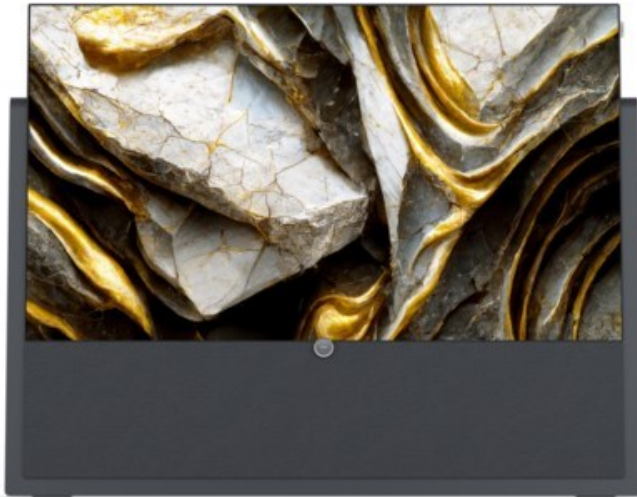

## Loewe iconic v.55 | graphitgrau

Artikelnummer 17415