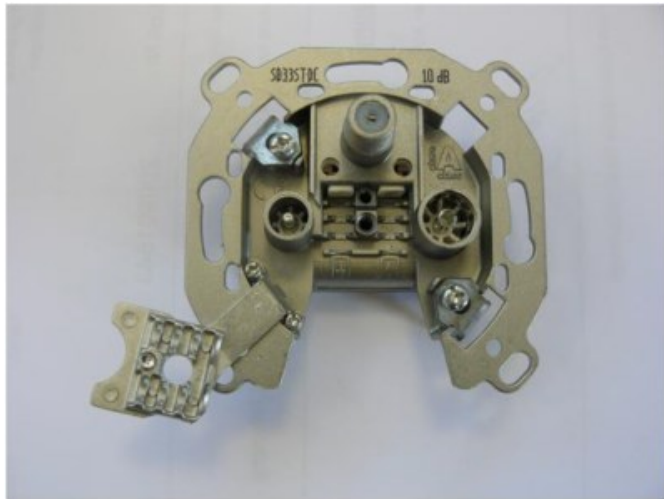

## Televes SD33ST-DC 3-fach Durchgangsdose

Artikelnummer 9213

### Produkt-Highlights

- Innenleiter steckbar - sehr schnelle Montage
- Für Innenleiter 0,65 mm bis 1,1 mm geeignet
- Sehr kleines Gehäuse
- Abgerundete Kanten an der Kabeleinführung
- Breitbandig 4-2400 MHz
- Rückkanaltauglich
- DC-Durchlass (IEC-Buchse/F-Anschluss)
- UNI-Cable tauglich