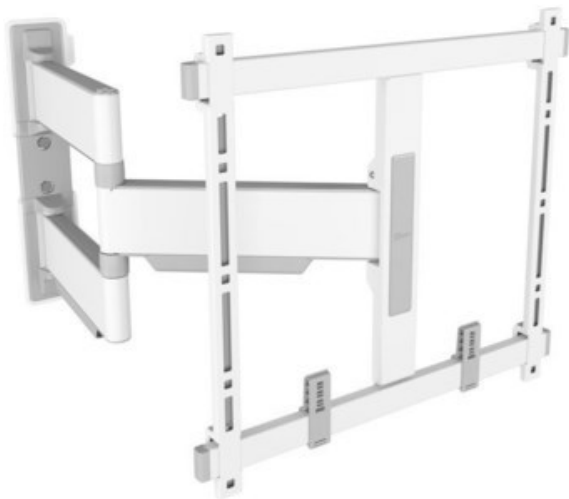

Wir lieben Technik Suhr

Kompetent. Sympathisch. Nah.

Unsere persönliche Empfehlung für Sie:

Vogels TVM 5445 Full-Motion+ (32-65") | weiss

Artikelnummer 17547

Produkt-Highlights

- Schwenkbare, ultradünne TV-Wandhalterung - Ideal für große OLED/QLED-TV's
- Speziell für Fernseher mit einer Größe von 32 bis 65 Zoll
- Extrem flach und stark - Nur 4 cm von der Wand entfernt
- Um bis zu 180° drehbar
- Bis zu 35 kg max. Gewichtslast
- Sanfte OneFinger™-Bewegung - Dank beschichteter Lager und Präzisionsstahlwellen
- 2D-Leveling™: So bleibt Ihr Fernseher immer waagrecht - Präzise Nivellierung nach der Installation (horizontal und vertikal)
- Absolut gerade Installation - Kostenlose Wasserwaage inklusive
- TV-Schutzpates - Schützen Sie die Rückseite Ihres Fernsehers mit weichen Schutzpates