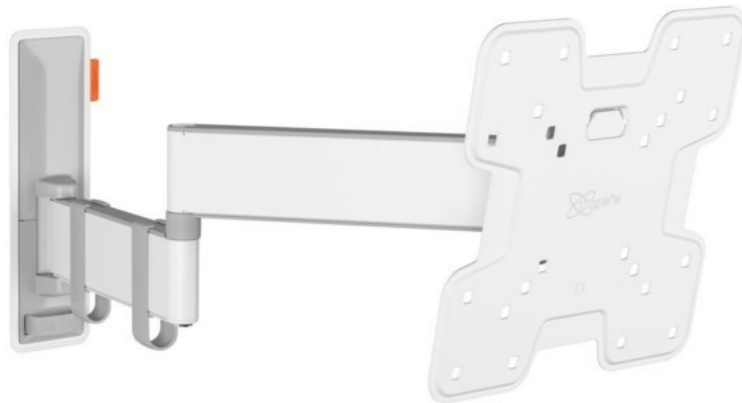

Wir lieben Technik Suhr

Kompetent. Sympathisch. Nah.

Unsere persönliche Empfehlung für Sie:

Vogels TVM 3245 Full-Motion+ (19-43") | weiss

Artikelnummer 16631

Produkt-Highlights

- Vollbewegliche TV-Wandhalterung für 19-43" Flachbildfernseher
- VESA-Standard: 75mm x 75mm bis 200mm x 200mm
- Drehbar um bis zu 180°
- Neigbar um bis zu 20°
- Bis zu 15 kg (max.) Tragkraft
- Sanfte OneFinger-Bewegung
- Inklusive Kabelklemme: Führen Sie Ihre Kabel vom Fernseher zur Wand
- Konzipiert für den intensiven Gebrauch