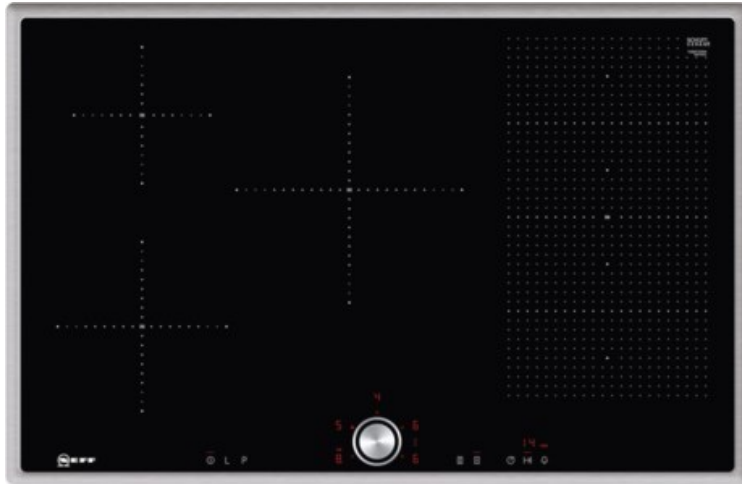

Wir lieben Technik Suhr

Kompetent. Sympathisch. Nah.

Unsere persönliche Empfehlung für Sie:

Neff TBT5820N | edelstahl

Artikelnummer 12603

Produkt-Highlights

- **Induktion** - Die Hitze wird bei der Induktionsbeheizung direkt im Kochgeschirr erzeugt für präzises, punktgenaues Kochen ohne Nachgaren.
- **FlexInduction** - Die Flexzone bietet die flexible Platzierung Ihrer Töpfe und Pfannen und erhitzt das Kochgeschirr genau an dieser Stelle.
- Das **TwistPad®** ist ein magnetischer abnehmbarer Bedienknopf, mit dem sich alle Kochzonen präzise und komfortabel regeln lassen.
- **PowerMove** - die Flexzone wird in drei Heizzonen aufgeteilt: vorne Kochen, in der Mitte Köcheln und hinten Warmhalten.

Produkttyp

- Produkttyp: Autark-Induktionsfeld

Ausstattung & Technik

- Turbo-Stufe
- Topferkennungssensor für jede Kochzone
- Restwärmanzeige:
Restwärmanzeige für jede Kochzone
- Anschlusswert: 7,40 kW

Bedienung

- Schalterart: abnehmbare Magnet-Drehregler
- Countdown-Timer/Kurzzeit-Wecker
- Haupt-Betriebsschalter
- Funktionssperre
- Kindersicherung

Gehäuseeigenschaften

- Breite: 79,50 cm

- Höhe: 5,50 cm
- Tiefe: 51,70 cm
- Gewicht: 16 kg
- Farbe: edelstahl