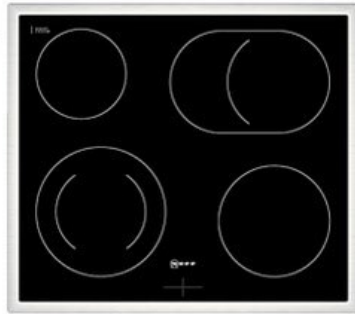

Wir lieben Technik Suhr

Kompetent. Sympathisch. Nah.

Unsere persönliche Empfehlung für Sie:

Neff EDX4B | schwarz

Artikelnummer 18729

A

Produkt-Highlights

- **CircoTherm®**: einzigartiges Heißluftsystem, mit dem Sie auf bis zu drei Ebenen gleichzeitig backen können.
- **EasyClean®** - diese spezielle Reinigungshilfe ermöglicht die unkomplizierte, energiesparende Reinigung des Backofeninnenraums. Eine umweltschonende Option für die schnelle Reinigung zwischendurch.
- **LED-Display** – kontrastreich und gut lesbar
- 4 HighSpeed-Heizkörper
- 1 Zweikreis-Kochzone
- 1 Bräterzone
- Restwärmeanzeige je Kochzone
- Kochzonen: 1 x Ø 210 mm, 145 mm, 1 kW, 2,2 kW; 1 x Ø 145 mm, 1,2 kW; 1 x Ø 180 mm, 2 kW; 1 x Ø 265 mm, 170 mm, 2,4 kW, 1,6 kW
- Gesamtanschlußwert 7800 W

Produkttyp

- Produkttyp: Einbaugeräte Set

Energieeffizienz / Verbrauchswerte

- Energieeffizienzklasse: A
- Energieeffizienzspektrum: Spektrum [A+++ bis D]
- Energieverbrauch bei Heißluft/Umluft: 0,81 kWh
- Energieverbrauch konventionell: 0,97 kWh
- Innenraum-Volumen: 71 l
- Backrohrvolumen: Large

- Anzahl der Garräume: 1
- Wärmequelle: Elektro

Ausstattung & Technik

- Elektronik Uhr

Gehäuseeigenschaften

- versenkbare Schalter
- Breite (Kochfeld): 58,30 cm
- Höhe (Kochfeld): 4,60 cm

- Tiefe (Kochfeld): 51,30 cm
- Gewicht (Kochfeld): 7 kg
- Breite (Backofen): 59,40 cm
- Höhe (Backofen): 59,50 cm
- Tiefe (Backofen): 54,80 cm
- Gewicht (Backofen): 31,70 kg
- Farbe: schwarz