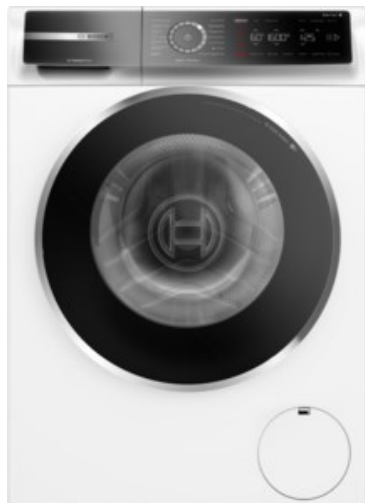

Wir lieben Technik Suhr

Kompetent. Sympathisch. Nah.

Unsere persönliche Empfehlung für Sie:

Bosch WGB2440H0 | weiss

Artikelnummer 17849

Produkt-Highlights

- **Iron Assist:** reduziert Knitterfalten bis zu 50%.
- **Home Connect:** Smart vernetzte Hausgeräte erleichtern den Alltag.
- **Mini Load:** schnelles und effizientes Waschen von Einzelteilen
- Mit Easy Start schnell zum optimalen Waschprogramm.
- **Fernüberwachung und Steuerung:** Kontrolliere und bediene deine Waschmaschine von unterwegs.

Produkttyp

- Bauart: Stand-Waschmaschine

Energieeffizienz / Verbrauchswerte

- Energy Label Version: 2019/2014
- Energieeffizienzklasse: A
- Energieeffizienzspektrum: Spektrum [A bis G]
- Schleudereffizienzklasse: B
- Programmdauer des Eco-Programms: 228 Min.
- Betriebsgeräusch Schleudern: 70 dB(A)
- Geräuschemissionsklasse: A
- gewichteter Wasserverbrauch pro Betriebszyklus (Waschen): 50 l

- gewichteter Energieverbrauch pro 100 Betriebszyklen: 40 kWh

Ausstattung & Technik

- Fassungsvermögen Wäsche: 9 kg
- U/Min. in der max. Schleuderstufe: 1400 Upm
- Trommel-Ausführung: Edelstahl-Trommel, Schontrommel
- Startzeitvorwahl
- Restzeitanzeige
- Handwasch-Programm für Wolle

Gehäuseeigenschaften

- Höhe: 84,50 cm

- Breite: 59,80 cm
- Tiefe: 59 cm
- Gewicht: 82,60 kg
- Breite mit Verpackung: 64 cm
- Höhe mit Verpackung: 87,50 cm
- Tiefe mit Verpackung: 67,50 cm
- Gewicht mit Verpackung: 83,60 kg
- Farbe: weiß