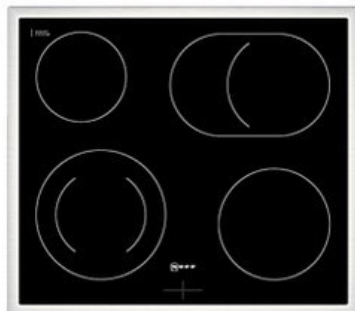

Wir lieben Technik Suhr

Kompetent. Sympathisch. Nah.

Unsere persönliche Empfehlung für Sie:

Neff EDX4PB

Artikelnummer 18730

A

Produkt-Highlights

- **CircoTherm®**: einzigartiges Heißluftsystem, mit dem Sie auf bis zu drei Ebenen gleichzeitig backen können
- **Pyrolyse-Selbstreinigung** – Ihr Backofen reinigt sich selbst
- **Manuelles EasyClean** – die einfache und minutenschnelle Reinigung des Backofens
- **LED-Display** – kontrastreich und gut lesbar
- 4 HighSpeed-Heizkörper
- 1 Zweikreis-Kochzone
- 1 Bräterzone
- Restwärmeanzeige je Kochzone
- Kochzonen: 1 x Ø 210 mm, 145 mm, 1 kW, 2.2 kW; 1 x Ø 145 mm, 1.2 kW; 1 x Ø 180 mm, 2 kW; 1 x Ø 265 mm, 170 mm, 2.4 kW, 1.6 kW

Produkttyp

- Produkttyp: Einbaugeräte Set

Energieeffizienz / Verbrauchswerte

- Energieeffizienzklasse: A
- Energieeffizienzspektrum: Spektrum [A+++ bis D]
- Energieverbrauch bei Heißluft/Umluft: 0,81 kWh
- Energieverbrauch konventionell: 0,99 kWh
- Innenraum-Volumen: 71 l
- Backrohrvolumen: Large

- Anzahl der Garräume: 1
- Wärmequelle: Elektro

Ausstattung & Technik

- Elektronik Uhr

Gehäuseeigenschaften

- versenkbare Schalter
- Breite (Kochfeld): 58,30 cm
- Höhe (Kochfeld): 4,60 cm

- Tiefe (Kochfeld): 51,30 cm
- Gewicht (Kochfeld): 7 kg
- Breite (Backofen): 59,40 cm
- Höhe (Backofen): 59,50 cm
- Tiefe (Backofen): 54,80 cm
- Gewicht (Backofen): 37,90 kg
- Farbe: schwarz