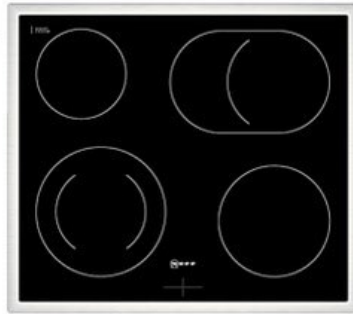

Wir lieben Technik Suhr

Kompetent. Sympathisch. Nah.

Unsere persönliche Empfehlung für Sie:

Neff EDX4B | schwarz

Artikelnummer 18729

A

Produkt-Highlights

- **CircoTherm®**: einzigartiges Heißluftsystem, mit dem Sie auf bis zu drei Ebenen gleichzeitig backen können.
- **EasyClean®** - diese spezielle Reinigungshilfe ermöglicht die unkomplizierte, energiesparende Reinigung des Backofeninnenraums. Eine umweltschonende Option für die schnelle Reinigung zwischendurch.
- **LED-Display** – kontrastreich und gut lesbar
- 4 HighSpeed-Heizkörper
- 1 Zweikreis-Kochzone
- 1 Bräterzone
- Restwärmeanzeige je Kochzone
- Kochzonen: 1 x Ø 210 mm, 145 mm, 1 kW, 2,2 kW; 1 x Ø 145 mm, 1,2 kW; 1 x Ø 180 mm, 2 kW; 1 x Ø 265 mm, 170 mm, 2,4 kW, 1,6 kW
- Gesamtanschlußwert 7800 W

Produkttyp

- Produkttyp: Einbaugeräte Set

Energieeffizienz / Verbrauchswerte

- Energieeffizienzklasse: A
- Energieeffizienzspektrum: Spektrum [A+++ bis D]
- Energieverbrauch bei Heißluft/Umluft: 0,81 kWh
- Energieverbrauch konventionell: 0,97 kWh
- Innenraum-Volumen: 71 l
- Backrohrvolumen: Large

- Anzahl der Garräume: 1
- Wärmequelle: Elektro

Ausstattung & Technik

- Elektronik Uhr

Gehäuseeigenschaften

- versenkbare Schalter
- Breite (Kochfeld): 58,30 cm
- Höhe (Kochfeld): 4,60 cm

- Tiefe (Kochfeld): 51,30 cm
- Gewicht (Kochfeld): 7 kg
- Breite (Backofen): 59,40 cm
- Höhe (Backofen): 59,50 cm
- Tiefe (Backofen): 54,80 cm
- Gewicht (Backofen): 31,70 kg
- Farbe: schwarz