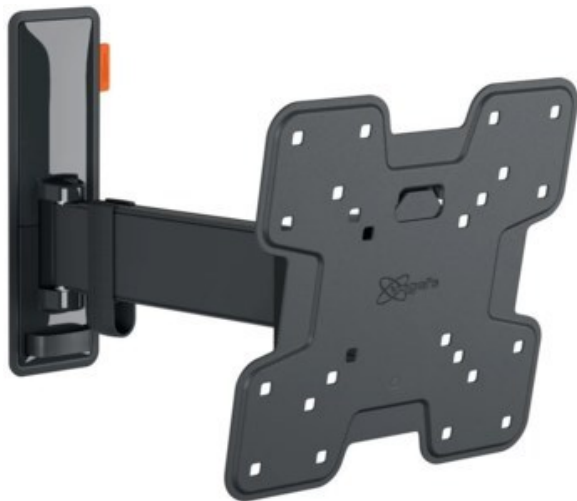

Wir lieben Technik Suhr

Kompetent. Sympathisch. Nah.

Unsere persönliche Empfehlung für Sie:

Vogels TVM 3225 Full-Motion (19-43") | schwarz

Artikelnummer 16629

Produkt-Highlights

- Vollbewegliche TV-Wandhalterung für 19-43" Flachbildfernseher
- VESA-Standard: 75mm x 75mm bis 200mm x 200mm
- Drehbar um bis zu 120°
- Neigbar um bis zu 20°
- Bis zu 15 kg (max.) Tragkraft
- Sanfte OneFinger-Bewegung
- Inklusive Kabelklemme: Führen Sie Ihre Kabel vom Fernseher zur Wand
- Konzipiert für den intensiven Gebrauch