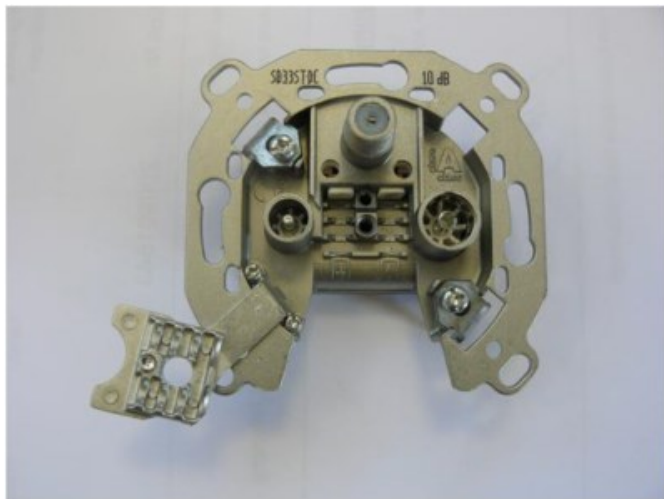

## Televes SD33ST-DC 3-fach Durchgangsdose

Artikelnummer 9213

### Produkt-Highlights

- Innenleiter steckbar - sehr schnelle Montage
- Für Innenleiter 0,65 mm bis 1,1 mm geeignet
- Sehr kleines Gehäuse
- Abgerundete Kanten an der Kabeleinführung
- Breitbandig 4-2400 MHz
- Rückkanaltauglich
- DC-Durchlass (IEC-Buchse/F-Anschluss)
- UNI-Cable tauglich