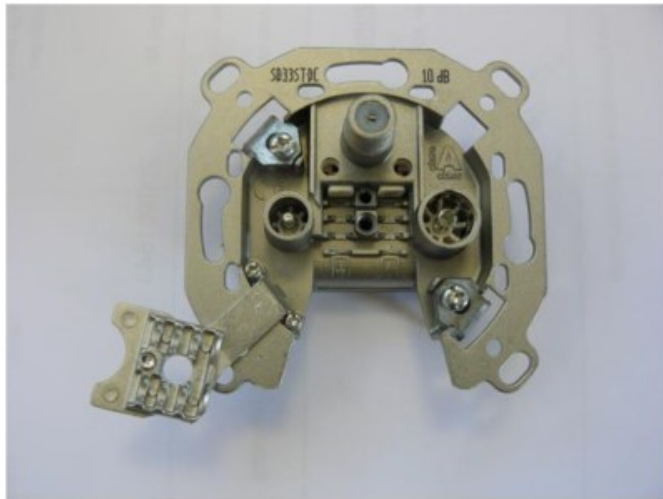

## Televes SD33ST-DC 3-fach Durchgangsdose

Artikelnummer 9213

### Produkt-Highlights

- Innenleiter steckbar - sehr schnelle Montage
- Für Innenleiter 0,65 mm bis 1,1 mm geeignet
- Sehr kleines Gehäuse
- Abgerundete Kanten an der Kabeleinführung
- Breitbandig 4-2400 MHz
- Rückkanaltauglich
- DC-Durchlass (IEC-Buchse/F-Anschluss)
- UNI-Cable tauglich