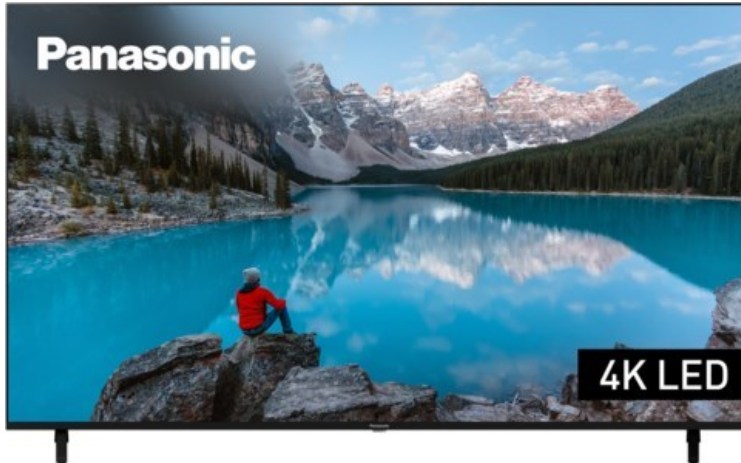

Wir lieben Technik Suhr

Kompetent. Sympathisch. Nah.

Unsere persönliche Empfehlung für Sie:

Panasonic TX-75MXT886

Artikelnummer 17957

Produkt-Highlights

- 3.840 x 2.160 4K Ultra-HD LED-TV
- Dolby Vision, HDR10+ Adaptive
- Filmmaker Mode mit intelligentem Sensor
- HCX Processor
- Fire TV mit Zugriff auf Apps & Online-Dienste
- Amazon Alexa integriert
- Surround Sound & Dolby Atmos
- Game Mode, ALLM (Auto Low Latency Mode)
- DVB-T2 /-C /-S2 Triple Tuner, 4x HDMI (eARC auf HDMI 4), 2x USB, CI+, Digitaler Audio-Ausgang (optisch), LAN, WLAN & Bluetooth integriert

Bildeigenschaften

- Auflösung: Ultra HD (4K)
- Hintergrundbeleuchtung: LED

Ausstattung & Technik

- Bildschirmdiagonale: 189 cm
- Bildschirmdiagonale: 75"

- max. Auflösung (Horizontal): 3840
- max. Auflösung (Vertikal): 2160
- WLAN Ausstattung: WLAN integriert