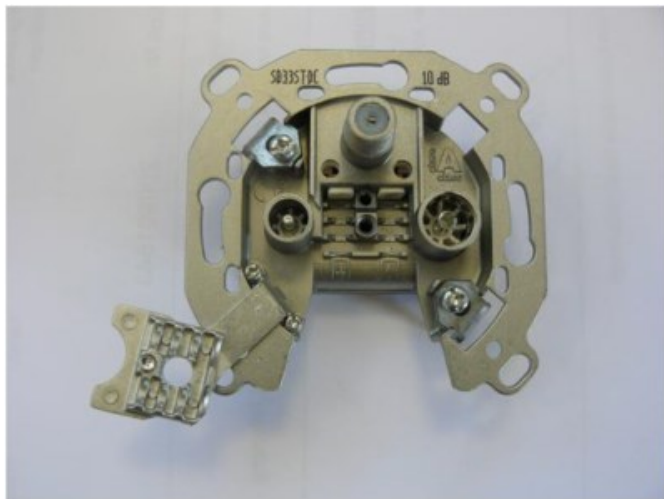

Wir lieben Technik Suhr

Kompetent. Sympathisch. Nah.

Unsere persönliche Empfehlung für Sie:

Televes SD33ST-DC 3-fach Durchgangsdose

Artikelnummer 9213

Produkt-Highlights

- Innenleiter steckbar - sehr schnelle Montage
- Für Innenleiter 0,65 mm bis 1,1 mm geeignet
- Sehr kleines Gehäuse
- Abgerundete Kanten an der Kabeleinführung
- Breitbandig 4-2400 MHz
- Rückkanaltauglich
- DC-Durchlass (IEC-Buchse/F-Anschluss)
- UNI-Cable tauglich