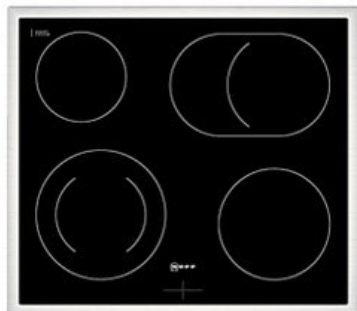

## Neff EDX4PB

Artikelnummer 18730

A

### Produkt-Highlights

- **CircoTherm®**: einzigartiges Heißluftsystem, mit dem Sie auf bis zu drei Ebenen gleichzeitig backen können
- **Pyrolyse-Selbstreinigung** – Ihr Backofen reinigt sich selbst
- **Manuelles EasyClean** – die einfache und minutenschnelle Reinigung des Backofens
- **LED-Display** – kontrastreich und gut lesbar
- 4 HighSpeed-Heizkörper
- 1 Zweikreis-Kochzone
- 1 Bräterzone
- Restwärmeanzeige je Kochzone
- Kochzonen: 1 x Ø 210 mm, 145 mm, 1 kW, 2.2 kW; 1 x Ø 145 mm, 1.2 kW; 1 x Ø 180 mm, 2 kW; 1 x Ø 265 mm, 170 mm, 2.4 kW, 1.6 kW

### Gehäuseeigenschaften

- versenkbare Schalter
- Breite (Kochfeld): 58,30 cm
- Höhe (Kochfeld): 4,60 cm

- Tiefe (Kochfeld): 51,30 cm
- Gewicht (Kochfeld): 7 kg
- Breite (Backofen): 59,40 cm
- Höhe (Backofen): 59,50 cm
- Tiefe (Backofen): 54,80 cm
- Gewicht (Backofen): 37,90 kg
- Farbe: schwarz