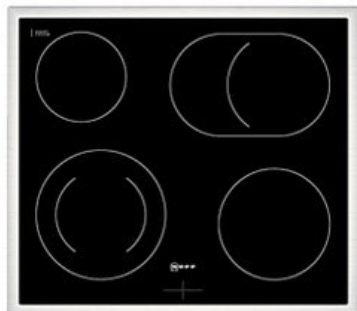

## Neff EDX4PB

Artikelnummer 18730

A

### Gehäuseeigenschaften

- versenkbare Schalter
- Breite (Kochfeld): 58,30 cm
- Höhe (Kochfeld): 4,60 cm

- Tiefe (Kochfeld): 51,30 cm
- Gewicht (Kochfeld): 7 kg
- Breite (Backofen): 59,40 cm
- Höhe (Backofen): 59,50 cm
- Tiefe (Backofen): 54,80 cm
- Gewicht (Backofen): 37,90 kg
- Farbe: schwarz