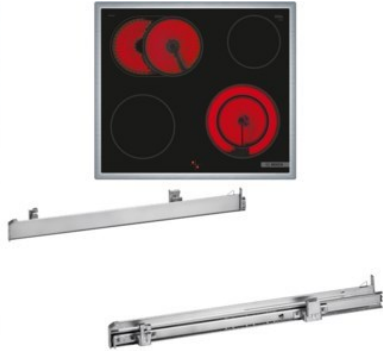

Felika Elektro Service

Kompetent. Sympathisch. Nah.

Unsere persönliche Empfehlung für Sie:

Bosch HND411GS63 | edelstahl + edelstahl

Artikelnummer 18786

A+

Produkt-Highlights

- **Rote LED-Display-Steuerung:** Einfach zu bedienen dank der Zeitfunktionen
- **3D-Heißluft:** Gleichmäßige Hitze für perfekte Ergebnisse auf bis zu drei Ebenen
- **Versenknebel:** Für eine leicht zu reinigende Front und ein elegantes Design
- **Bedienfeld am Herd:** Einfache Bedienung des Kochfeldes durch die Bedienelemente des Herdes
- **Bräterzone:** extra zuschaltbare Kochzone für großes Bratgeschirr wie Bräter und Fischtöpfe
- **Die 21 cm Kochzone:** erweiterbare Kochzone
- **Umlaufender Rahmen:** der flache, umlaufende Edelstahlrahmen ist ideal für die Einpassung in einen vorhandenen Arbeitsplattenausschnitt geeignet
- Inkl. HEZ538000 Clip-Auszug

Produkttyp

- Produkttyp: Einbaugeräte Set

Energieeffizienz / Verbrauchswerte

- Energieeffizienzklasse: A+
- Energieeffizienzspektrum: Spektrum [A+++ bis D]
- Energieverbrauch bei Heißluft/Umluft: 0,69 kWh
- Energieverbrauch konventionell: 0,94 kWh
- Innenraum-Volumen: 71 l
- Backrohrvolumen: Large
- Anzahl der Garräume: 1

- Wärmequelle: Elektro

Ausstattung & Technik

- Teleskopauszug
- Elektronik Uhr

Gehäuseeigenschaften

- versenkbare Schalter
- Breite (Kochfeld): 58,30 cm
- Höhe (Kochfeld): 4,30 cm
- Tiefe (Kochfeld): 51,30 cm

- Gewicht (Kochfeld): 7,46 kg
- Breite (Backofen): 59,60 cm
- Höhe (Backofen): 59,50 cm
- Tiefe (Backofen): 54,80 cm
- Gewicht (Backofen): 34,80 kg
- Farbe: edelstahl

Händler-Kontaktdaten:

Felika Elektro - Service
Steinstraße 3
19395 Plau am See
038735 44495
info@felika-elektroservice-gmbh.de
www.IQ-felika-elektroservice-plau.de